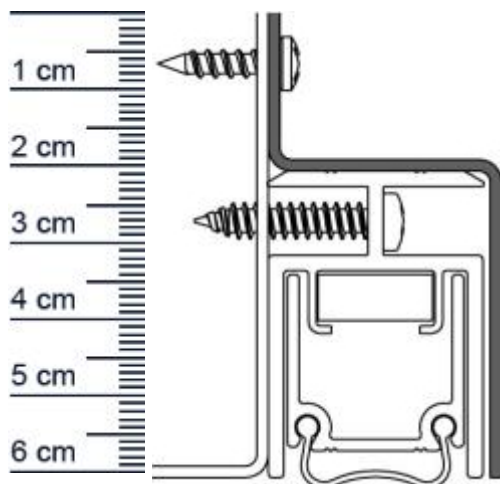

Schall-Ex Stadi Abdeckblech Typ A von Athmer | L ... (Artikelnummer: BW0492)

Beschreibung:

Dieser Artikel wird **ausschließlich mit GLS** versendet.

Das **Schall-EX Stadi Abdeckblech Typ A BW0492** von Athmer eignet sich zum Abdecken der automatischen Absenkdichtung Schall-EX Stadi XL-40 DT.

Technische Daten

- Länge: 900 mm
- Geeignet für: Holzturen, Metallturen
- Oberfläche: geschliffen, foliert
- Material: Edelstahl
- Kopplungssystem bis 8 m Torbreite

Besonderheiten von Absenkdichtungen

- gleichen den Turspalt unter der Türe aus
- automatischer Ausgleich bei schiefem Boden
- unterschiedliche Auslosungsarten je nach Dichtung

Ihr Preis: 95,96 pro Stück
(inkl. 19 % MwSt. zzgl. Verpackung & Versand)

Druckdatum: 14.06.2026

Verpackungseinheit: Stück

EAN/GTIN Code: 4052817104576
Material: Aluminium
DIN-Richtung: Beidseitig verwendbar, DIN-L (Links), DIN-R (Rechts)