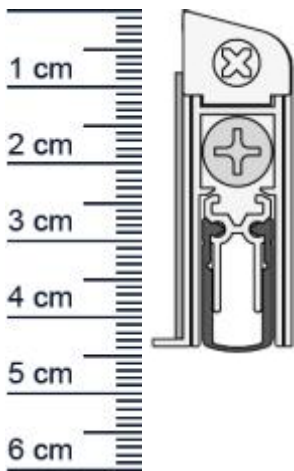

WIND-EX A Absenkdichtung von Athmer | Länge: 985 mm (Artikelnummer: BW0179)

Beschreibung:

Dieser Artikel wird **ausschließlich mit GLS** versendet.

Die **WIND-EX A Absenkdichtung BW0179** in der Farbe **Wei** von Athmer stoppt die Zugluft unter Ihren Türen! Außerdem hilft sie Heizenergie für Sie zu sparen, da die Wärme nicht mehr so einfach aus dem Raum entweichen kann. Die **WIND-EX-Automatic** ist wie der Name schon sagt, eine automatische Dichtung, die sich mit dem Schließen und Öffnen der Türe senkt und hebt. Ganz ohne dabei über den Boden zu schleifen, schließt sie so den Spalt unter der Tür ab.

Und darüber hinaus, sieht diese moderne Design-Sockelleiste an Ihrer Tür auch noch ausgesprochen gut aus.

Technische Daten zur Absenkdichtung

- Farbe: Wei
- Lieferlänge: 985 mm (für 985 mm Normtür)
- Höhe: 45 mm
- Breite: 15,4 mm
- Befestigung: zum Aufkleben
- Material der Dichtung: PVC
- Material des Profils: Aluminium

Besonderheiten der Absenkdichtung

- kann Innen oder Außen am Türblatt befestigt werden
- gleicht einen Türspalt von bis zu 11 mm aus
- automatischer Ausgleich bei schieferm Boden
- einseitige Auslösung
- kurzbar um max. 125 mm

Ihr Preis: 48,86 pro Stück
(inkl. 19 % MwSt. zzgl. Verpackung & Versand)

Druckdatum: 11.07.2026

Verpackungseinheit: Stück

EAN/GTIN Code:	4052817065082
Farbe:	Weiß
Einbauart:	Zum Aufkleben
Material:	Aluminium
Länge:	985 mm
DIN-Richtung:	Beidseitig verwendbar, DIN-L (Links), DIN-R (Rechts)
Hubhöhe bis:	11 mm
Hersteller:	Athmer oHG
Turart:	Auentur, Innentur
Kurzbar um:	125 mm
Fur	Nein
Feuerschutzturen:	