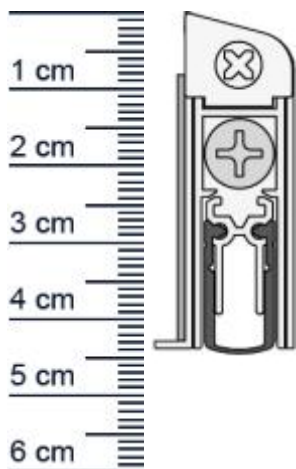

WIND-EX A Absenkdichtung von Athmer | Länge: 985 mm (Artikelnummer: BW0179)

Beschreibung:

Dieser Artikel wird **ausschließlich mit GLS** versendet.

Die **WIND-EX A Absenkdichtung BW0179** in der Farbe **Weiß** von Athmer stoppt die Zugluft unter Ihren Türen! Außerdem hilft sie Heizenergie für Sie zu sparen, da die Wärme nicht mehr so einfach aus dem Raum entweichen kann. Die **WIND-EX-Automatic** ist wie der Name schon sagt, eine automatische Dichtung, die sich mit dem Schließen und Öffnen der Türe senkt und hebt. Ganz ohne dabei über den Boden zu schleifen, schließt sie so den Spalt unter der Tür ab.

Und darüber hinaus, sieht diese moderne Design-Sockelleiste an Ihrer Tür auch noch ausgesprochen gut aus.

Technische Daten zur Absenkdichtung

- Farbe: Weiß
- Lieferlänge: 985 mm (für 985 mm Normtür)
- Höhe: 45 mm
- Breite: 15,4 mm
- Befestigung: zum Aufkleben
- Material der Dichtung: PVC
- Material des Profils: Aluminium

Besonderheiten der Absenkdichtung

- kann Innen oder Außen am Türblatt befestigt werden
- gleicht einen Türspalt von bis zu 11 mm aus
- automatischer Ausgleich bei schieferm Boden
- einseitige Auslösung
- kürzbar um max. 125 mm

Ihr Preis: 48,86 € pro Stück
(inkl. 19 % MwSt. zzgl. Verpackung & Versand)

Druckdatum: 16.04.2026

Verpackungseinheit: Stück

EAN/GTIN Code:	4052817065082
Farbe:	Weiß
Einbauart:	Zum Aufkleben
Material:	Aluminium
Länge:	985 mm
DIN-Richtung:	Beidseitig verwendbar, DIN-L (Links), DIN-R (Rechts)
Hubhöhe bis:	11 mm
Hersteller:	Athmer oHG
Türart:	Außentür, Innentür
Kürzbar um:	125 mm
Für	Nein
Feuerschutztüren:	