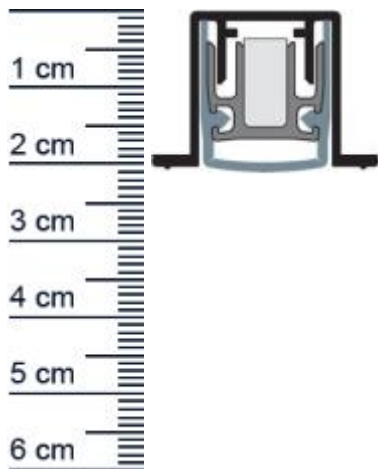

## Planet PU Absenktdichtung | Länge: 1085 mm (Artikelnummer: PL00173)

### Technische Daten zur Absenktdichtung

- Lieferlänge: 1085 mm
- Höhe: 19,8 mm
- Breite: 20 mm
- bis 50?dB bei Bodenluft 7?mm
- Material der Dichtung: Silikon selbstverloschend
- Material des Profils: Aluminium

### Produkt-Link

**Ihr Preis:** 63,99 pro Stuck  
(inkl. 19 % MwSt. zzgl. Verpackung & Versand)

**Druckdatum:** 14.06.2026

**Verpackungseinheit:** Stuck

**EAN/GTIN Code:** 4052817043042  
**Farbe:** Alu-werkblank  
**Nutbreite in mm:** 19,8 mm  
**Einbauart:** Zum Einfrasen  
**Material:** Aluminium  
**Lange:** 1085 mm  
**DIN-Richtung:** Beidseitig verwendbar, DIN-L (Links), DIN-R (Rechts)  
**Hubhohe bis:** 16 mm  
**Hersteller:** ASSA ABLOY (Schweiz) AG  
**Turart:** Auentur, Innentur  
**Kurzbar um:** 125 mm  
**Fur:** Nein  
**Feuerschutzturen:**