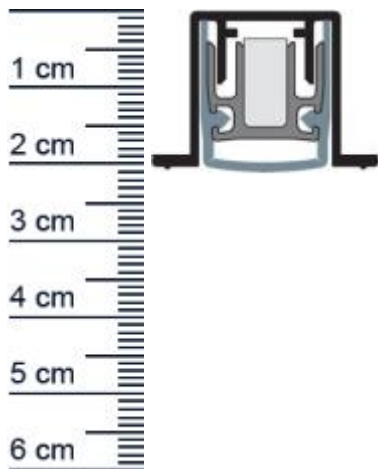

Planet PU Absenktdichtung | Länge: 1085 mm (Artikelnummer: PL00173)

Beschreibung:

Dieser Artikel wird **ausschließlich mit GLS** versendet.

Die **Planet PU Absenktdichtung PL00173** ist eine automatische Abdichtung für Holz- und Metalltüren. Dank der geräuschlosen Parallelabsenkung schleift sie nicht über den Boden und eignet sich speziell für einen unebenen Untergrund. Zudem wird sie auch gerne, aufgrund ihrer hervorragenden Eigenschaften, in Schall- und Rauchschutztüren verwendet.

Technische Daten zur Absenktdichtung

- Lieferlänge: 1085 mm
- Höhe: 19,8 mm
- Breite: 20 mm
- bis 50?dB bei Bodenluft 7?mm
- Material der Dichtung: Silikon selbstverlöschend
- Material des Profils: Aluminium

Druckdatum: 16.04.2026

Verpackungseinheit: Stück

EAN/GTIN Code:	4052817043042
Farbe:	Alu-werkblank
Nutbreite in mm:	19,8 mm
Einbauart:	Zum Einfräsen
Material:	Aluminium
Länge:	1085 mm
DIN-Richtung:	Beidseitig verwendbar, DIN-L (Links), DIN-R (Rechts)
Hubhöhe bis:	16 mm
Hersteller:	ASSA ABLOY (Schweiz) AG
Türart:	Außentür, Innentür
Kürzbar um:	125 mm
Für	Nein
Feuerschutztüren:	