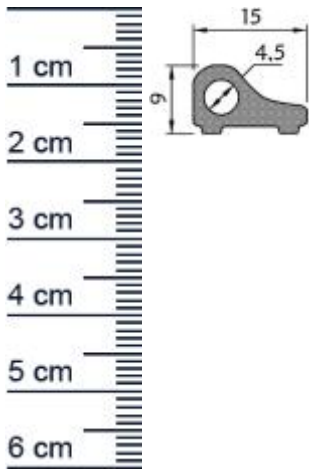

Schwallschutz Runddusche | Radius: 500 mm | Farb ... (Artikelnummer: SP0604)

Beschreibung:

Dieser Artikel wird **ausschließlich mit GLS** versendet.

Der **Schwallschutz SP0604** ist gebogen und eignet sich daher für Rundduschen.

Details zur Dichtung

- Farbe: Chromfarben
- Material: Aluminium, Kunststoff
- Höhe: 9 mm
- Breite: 15 mm
- Befestigung: zum Kleben
- Radius: 500 mm
- Länge: 1165 mm

Besonderheiten der Dichtung

- eignet sich als Schwallschutz für Viertelkreisduschen
- ohne Magnet