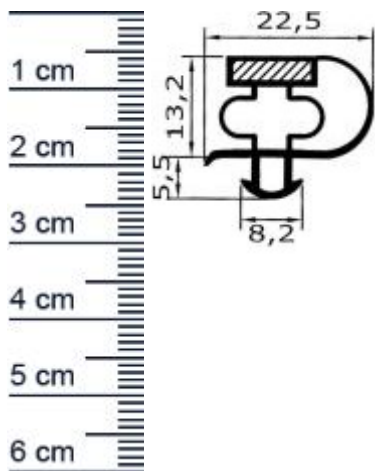

## Kuhlschrankdichtungsrahmen | Hohe: 18,7 mm | Far ... (Artikelnummer: KUE0103)

### Beschreibung:

Dieser Artikel wird **ausschließlich mit GLS** versendet.

Die **Kuhlschrankdichtung KUE0103 in der Farbe Grau** ist ein Steckprofil mit Magnet, welches Sie als bereits fertig verschweißten Kuhlschrankdichtungsrahmen von uns erhalten. Er kann an Kuhlschränken von Bosch oder Wurlitzer montiert werden. Mit dieser hochwertigen Dichtung können Sie verhindern, dass warme Luft in Ihren Kuhlschrank eindringt. Ein undichter Kuhlschrank bietet gefährlichem Schimmel einen Nährboden und ist zudem ein extremer Energiefresser. Die Größe des Rahmens können Sie ganz individuell selbst festlegen.

### Details zum Dichtungsprofil

- Höhe: 18,7 mm
- Breite: 22,5 mm
- Hohlkammern: 4
- Befestigung: Steckprofil
- Material: Weich-PVC