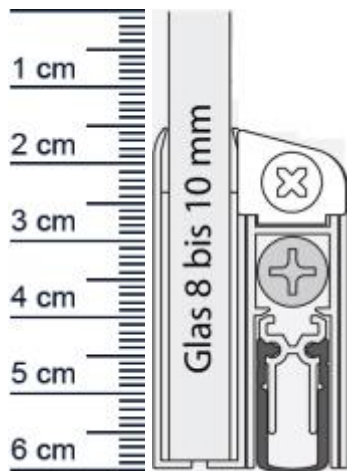

## Schall-Ex GS-A Absenkichtung von Athmer | Lange ... (Artikelnummer: SP5477)

### Beschreibung:

Dieser Artikel wird **ausschließlich mit GLS** versendet.

Die **Schall-EX GS-A Absenkichtung SP5477** von Athmer stoppt die Zugluft unter Ihren Glastüren!

Außerdem hilft sie Heizenergie für Sie zu sparen, da die Wärme nicht mehr so einfach aus dem Raum entweichen kann. Die **Schall-EX-Automatic** ist wie der Name schon sagt, eine automatische Dichtung, die sich mit dem Schließen und Öffnen der Türe senkt und hebt. Ganz ohne dabei über den Boden zu schleifen, schließt sie so den Spalt unter der Tür ab.

### Technische Daten zur Absenkichtung

- Lieferlänge: 833 mm (für 860 mm Normtür)
- Höhe: 44,5 mm
- Breite: 15 mm
- Glasstärke: ab 6 mm
- Befestigung: zum Aufstecken und mit geeignetem Baustoffkleber fixieren
- Material der Dichtung: Silikon
- Material des Profils: Aluminium

### Produkt-Link

**Ihr Preis:** 108,68 pro Stuck  
(inkl. 19 % MwSt. zzgl. Verpackung & Versand)

**Druckdatum:** 04.05.2026

**Verpackungseinheit:** Stuck

**EAN/GTIN Code:** 4052817053010  
**Farbe:** EV1 farblos eloxiert  
**Einbauart:** Zum Aufkleben  
**Material:** Aluminium  
**Lange:** 833 mm  
**DIN-Richtung:** Beidseitig verwendbar, DIN-L (Links), DIN-R (Rechts)  
**Hubhöhe bis:** 11 mm  
**Hersteller:** Athmer oHG  
**Turart:** Auentur, Glastur, Innentur  
**Kurzbar um:** 125 mm  
**Für:** Ja  
**Feuerschutzturen:**