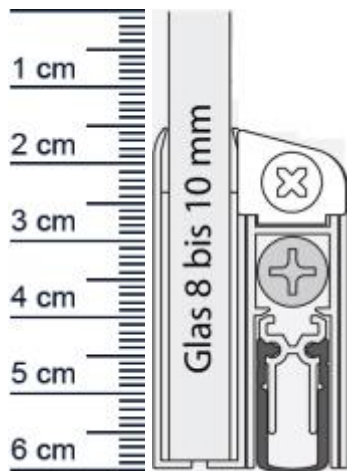

Schall-Ex GS-A Absenkdichtung von Athmer | Lange ... (Artikelnummer: SP5477)

Beschreibung:

Dieser Artikel wird **ausschließlich mit GLS** versendet.

Die **Schall-EX GS-A Absenkdichtung SP5477** von Athmer stoppt die Zugluft unter Ihren Glastüren!

Außerdem hilft sie Heizenergie für Sie zu sparen, da die Wärme nicht mehr so einfach aus dem Raum entweichen kann. Die **Schall-EX-Automatic** ist wie der Name schon sagt, eine automatische Dichtung, die sich mit dem Schließen und Öffnen der Türe senkt und hebt. Ganz ohne dabei über den Boden zu schleifen, schließt sie so den Spalt unter der Tür ab.

Technische Daten zur Absenkdichtung

- Lieferlänge: 833 mm (für 860 mm Normtür)
- Höhe: 44,5 mm
- Breite: 15 mm
- Glasstärke: ab 6 mm
- Befestigung: zum Aufstecken und mit geeignetem Baustoffkleber fixieren
- Material der Dichtung: Silikon
- Material des Profils: Aluminium

Produkt-Link

Ihr Preis: 108,68 pro Stuck
(inkl. 19 % MwSt. zzgl. Verpackung & Versand)

Druckdatum: 19.06.2026

Verpackungseinheit: Stuck

EAN/GTIN Code: 4052817053010
Farbe: EV1 farblos eloxiert
Einbauart: Zum Aufkleben
Material: Aluminium
Lange: 833 mm
DIN-Richtung: Beidseitig verwendbar, DIN-L (Links), DIN-R (Rechts)
Hubhöhe bis: 11 mm
Hersteller: Athmer oHG
Turart: Auentur, Glastur, Innentur
Kurzbar um: 125 mm
Für: Ja
Feuerschutzturen: