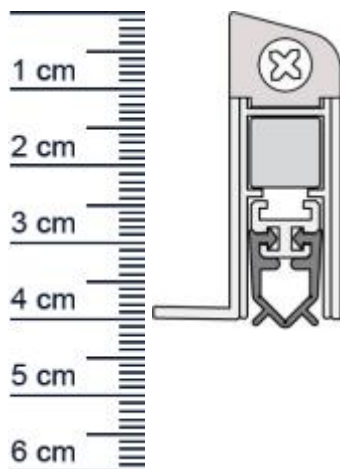

WIND-EX US Absenkichtung von Athmer | Länge: 73 ... (Artikelnummer: BW0095)

Beschreibung:

Dieser Artikel wird **ausschließlich mit GLS** versendet.

Die **Wind-EX US Absenkichtung BW0095** von Athmer ist eine automatische Turabdichtung. Sie bietet unterschiedliche Anschlagoptionen und kann ohne sichtbare Beschädigungen an der Tur angebracht werden.

Technische Daten zur Absenkichtung

- Farbe: Bronze
- Turblattaunenma: 735 mm
- Höhe: 40 mm
- Breite: 14,6 mm
- Material der Dichtung: PVC
- Material des Profils: Aluminium

Besonderheiten der Absenkichtung

- gleicht einen Turspalt von bis zu 11 mm aus
- automatischer Ausgleich bei schieferm Boden
- einseitige Auslösung
- kurzbar um max. 125 mm

Zur Information für Sie: Eine Wind-EX anzubringen ist ganz einfach und erfordert kein besonderes Geschick. Die Montage erfolgt von unten auf das Turblatt, dadurch sind keine sichtbaren Beschädigungen an der Tur zu erkennen. Das benötigte Zubehör für die Befestigung ist

Produkt-Link

beigefügt.

Ihr Preis: 46,15 pro Stück
(inkl. 19 % MwSt. zzgl. Verpackung & Versand)

Druckdatum: 05.05.2026

Verpackungseinheit: Stück

EAN/GTIN Code:	4052817011393
Farbe:	Bronze
Einbauart:	Zum Aufschrauben
Material:	Aluminium
Lange:	735 mm
DIN-Richtung:	Beidseitig verwendbar, DIN-L (Links), DIN-R (Rechts)
Hubhöhe bis:	11 mm
Hersteller:	Athmer oHG
Turart:	Auentur, Innentur
Kurzbar um:	125 mm
Fur	Nein
Feuerschutzturen:	