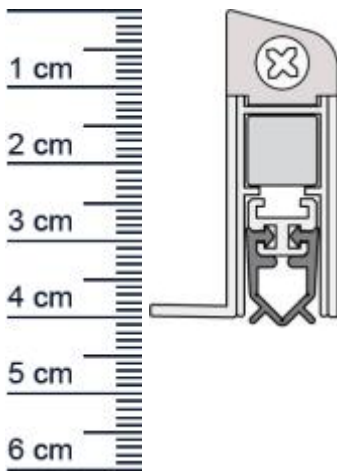

WIND-EX US Absenkdichtung von Athmer | Länge: 73 ... (Artikelnummer: BW0095)

Beschreibung:

Dieser Artikel wird **ausschließlich mit GLS** versendet.

Die **Wind-EX US Absenkdichtung BW0095** von Athmer ist eine automatische Turabdichtung. Sie bietet unterschiedliche Anschlagoptionen und kann ohne sichtbare Beschädigungen an der Tur angebracht werden.

Technische Daten zur Absenkdichtung

- Farbe: Bronze
- Turblattaunenma: 735 mm
- Höhe: 40 mm
- Breite: 14,6 mm
- Material der Dichtung: PVC
- Material des Profils: Aluminium

Besonderheiten der Absenkdichtung

- gleicht einen Turspalt von bis zu 11 mm aus
- automatischer Ausgleich bei schieferm Boden
- einseitige Auslösung
- kurzbar um max. 125 mm

Zur Information für Sie: Eine Wind-EX anzubringen ist ganz einfach und erfordert kein besonderes Geschick. Die Montage erfolgt von unten auf das Turblatt, dadurch sind keine sichtbaren Beschädigungen an der Tur zu erkennen. Das benötigte Zubehör für die Befestigung ist

Produkt-Link

beigefugt.

Ihr Preis: 46,15 pro Stuck
(inkl. 19 % MwSt. zzgl. Verpackung & Versand)

Druckdatum: 11.07.2026

Verpackungseinheit: Stuck

EAN/GTIN Code:	4052817011393
Farbe:	Bronze
Einbauart:	Zum Aufschrauben
Material:	Aluminium
Lange:	735 mm
DIN-Richtung:	Beidseitig verwendbar, DIN-L (Links), DIN-R (Rechts)
Hubhöhe bis:	11 mm
Hersteller:	Athmer oHG
Turart:	Auentur, Innentur
Kurzbar um:	125 mm
Fur	Nein
Feuerschutzturen:	