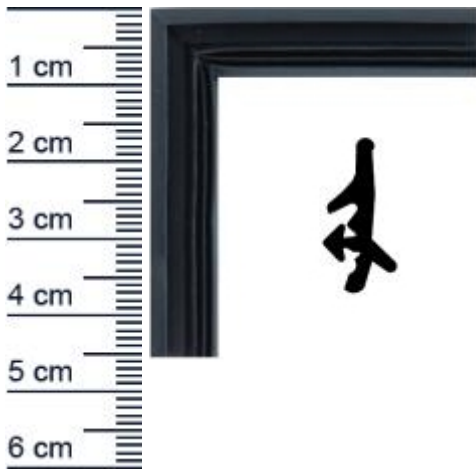

### Beschreibung:

Die **Dichtungsecke ES1230 in der Farbe Schwarz** bietet Ihnen eine perfekte Ergänzung zum Dichtungsprofil SP1230 und ist für die Montage an Blendrahmen geeignet. Wir schneiden Ihnen die Gummidichtung bereits passend zu und verschweißen sie, damit im eingebauten Zustand, das optimale Ergebnis erzielt wird. Zudem halten verschweißte Ecken deutlich länger dicht als verklebte. Durch die Verwendung von Dichtungsecken stellen Sie sicher, dass die Wärmedämmung und Energieeinsparung Ihres Haushaltes dauerhaft gewährleistet ist.

### Besonderheit von Dichtungsecken

Beachten Sie, dass die Ecke Ihren Zwecken dienen sollte. Trotz ihrer äußeren Ähnlichkeit von oben unterscheiden sich die Profilecken für den innenliegenden Fensterrahmen und den außenliegenden Fensterflügel. Sie sind Spiegelverkehrt.