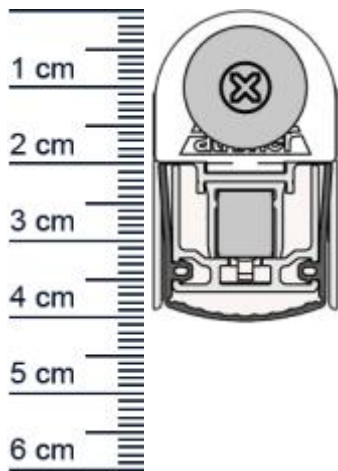

Schall-Ex Slide & Lock L-24/20 WS Absenkdichtung ... (Artikelnummer: BW0443)

Beschreibung:

Dieser Artikel wird **ausschließlich mit GLS** versendet.

Die **Schall-EX Slide & Lock L-24/20 WS Absenkdichtung BW0443** von Athmer ist eine automatische Turabdichtung. Sie wird bei Schiebetüren ohne Verriegelung benutzt. Diese Absenkdichtung hilft Zugluft zu stoppen und sorgt dafür, dass keine warme Luft mehr aus dem Raum entweichen kann. Durch den integrierten Haftmagnet wird das unbeabsichtigte Öffnen der Tür verhindert. Zudem bietet Sie einen hohen Schalldämmwert, weshalb sie sich auch perfekt zum Einbau an Wohnungs- und Haustüren eignet.

Technische Daten zur Absenkdichtung

- Lieferlänge: 1208 mm (für 1235 mm Normtür)
- Höhe: 24 mm
- Breite: 20 mm
- Nutma: 24 mm breit x 20 mm tief
- Material der Dichtung: Silikon selbstverloschend
- Material des Profils: Aluminium

Servicepoint Berlin Tempelhof
Germaniastrae 144
12099 Berlin
Telefon: +49 (0) 30 7202 194-50
Fax: +49 (0) 30 7202 194-51

Produkt-Link

Druckdatum: 29.04.2026

Verpackungseinheit: Stuck

EAN/GTIN Code: 4052817102879
Farbe: Alu-werkblank
Nutbreite in mm: 24 mm
Einbauart: Zum Einfrasen
Material: Aluminium
Lange: 1208 mm
DIN-Richtung: Beidseitig verwendbar, DIN-L (Links), DIN-R (Rechts)
Hubhohe bis: 16 mm
Hersteller: Athmer oHG
Turart: Schiebetur
Kurzbar um: 150 mm
Fur Ja
Feuerschutzturen: