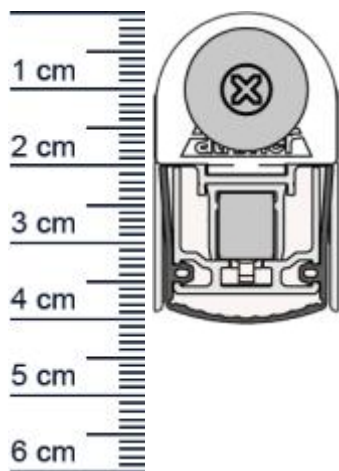

Schall-Ex Slide & Lock L-24/20 WS Absenkdichtung ... (Artikelnummer: BW0443)

Beschreibung:

Dieser Artikel wird **ausschließlich mit GLS** versendet.

Die **Schall-EX Slide & Lock L-24/20 WS Absenkdichtung BW0443** von Athmer ist eine automatische Turabdichtung. Sie wird bei Schiebetüren ohne Verriegelung benutzt. Diese Absenkdichtung hilft Zugluft zu stoppen und sorgt dafür, dass keine warme Luft mehr aus dem Raum entweichen kann. Durch den integrierten Haftmagnet wird das unbeabsichtigte Öffnen der Tür verhindert. Zudem bietet Sie einen hohen Schalldämmwert, weshalb sie sich auch perfekt zum Einbau an Wohnungs- und Haustüren eignet.

Technische Daten zur Absenkdichtung

- Lieferlänge: 1208 mm (für 1235 mm Normtür)
- Höhe: 24 mm
- Breite: 20 mm
- Nutma: 24 mm breit x 20 mm tief
- Material der Dichtung: Silikon selbstverloschend
- Material des Profils: Aluminium

Servicepoint Berlin Tempelhof

Germaniastrae 144
12099 Berlin
Telefon: +49 (0) 30 7202 194-50
Fax: +49 (0) 30 7202 194-51

Produkt-Link

Druckdatum: 14.06.2026

Verpackungseinheit: Stuck

EAN/GTIN Code: 4052817102879
Farbe: Alu-werkblank
Nutbreite in mm: 24 mm
Einbauart: Zum Einfrasen
Material: Aluminium
Lange: 1208 mm
DIN-Richtung: Beidseitig verwendbar, DIN-L (Links), DIN-R (Rechts)
Hubhohe bis: 16 mm
Hersteller: Athmer oHG
Turart: Schiebetur
Kurzbar um: 150 mm
Fur Ja
Feuerschutzturen: