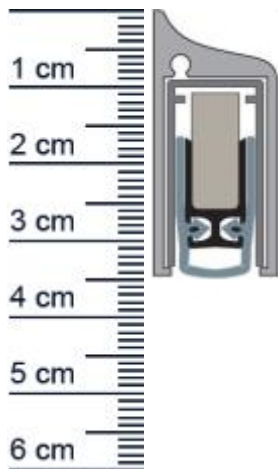

## Planet KG-S Absenkdichtung | Länge: 959 mm (Artikelnummer: PL00112)

### Beschreibung:

Dieser Artikel wird **ausschließlich mit GLS** versendet.

Die **Planet KG-S Absenkdichtung PL00112** ist eine automatische Turdichtung die sich besonders für Glastüren eignet. Dank der Parallelabsenkung, schließt sie den Spalt unter Ihrer Tür, ohne dabei über den Boden zu schleifen, zuverlässig ab. Gerade ihre hochwertigen Eigenschaften zur Schalldämmung, machen diese Absenkdichtung unentbehrlich.

### Technische Daten zur Absenkdichtung

- Lieferlänge: 959 mm (für 985 mm Normtür)
- Höhe: 38 mm
- Breite: 11,5 mm
- bis 48 dB bei Bodenluft 7 mm
- Material der Dichtung: Silikon selbstverloschend
- Material des Profils: Aluminium