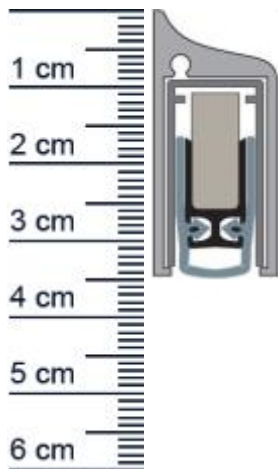

Planet KG-S Absenkdichtung | Länge: 959 mm (Artikelnummer: PL00112)

Beschreibung:

Dieser Artikel wird **ausschließlich mit GLS** versendet.

Die **Planet KG-S Absenkdichtung PL00112** ist eine automatische Turdichtung die sich besonders für Glastüren eignet. Dank der Parallelabsenkung, schließt sie den Spalt unter Ihrer Tür, ohne dabei über den Boden zu schleifen, zuverlässig ab. Gerade ihre hochwertigen Eigenschaften zur Schalldämmung, machen diese Absenkdichtung unentbehrlich.

Die Absenkdichtung von Planet verhindert zudem, dass warme Luft ungehindert aus ihrer Wohnung entweichen oder kalte Zugluft eindringen kann.

Technische Daten zur Absenkdichtung

- Lieferlänge: 959 mm (für 985 mm Normtür)
- Höhe: 38 mm
- Breite: 11,5 mm
- bis 48 dB bei Bodenluft 7 mm
- Material der Dichtung: Silikon selbstverloschend
- Material des Profils: Aluminium

Besonderheiten der Absenkdichtung

- gleicht einen Türspalt von bis zu 16 mm aus
- Hochwertige Silikonlippe, seitlicher Überstand einstellbar
- Einseitige Auslösung mit Parallelabsenkung, Bandseitig
- Für Glas-, Holz-, Metall- und Kunststofftüren
- Planet KG-S schmal wird mit UV-Kleber oder Doppelklebeband seitlich angeklebt

Druckdatum: 04.05.2026

Verpackungseinheit: Stuck

EAN/GTIN Code: 4052817042861
Farbe: Alu-werkblank
Einbauart: Zum Aufkleben
Material: Aluminium
Lange: 959 mm
DIN-Richtung: Beidseitig verwendbar, DIN-L (Links), DIN-R (Rechts)
Hubhöhe bis: 16 mm
Hersteller: ASSA ABLOY (Schweiz) AG
Turart: Glastur
Kurzbar um: 125 mm
Fur: Nein
Feuerschutzturen: