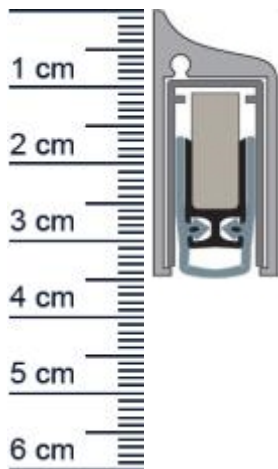

Planet KG-S Absenkdichtung | Länge: 959 mm (Artikelnummer: PL00112)

Beschreibung:

Dieser Artikel wird **ausschließlich mit GLS** versendet.

Die **Planet KG-S Absenkdichtung PL00112** ist eine automatische Türdichtung die sich besonders für Glastüren eignet. Dank der Parallelabsenkung, schließt sie den Spalt unter Ihrer Tür, ohne dabei über den Boden zu schleifen, zuverlässig ab. Gerade ihre hochwertigen Eigenschaften zur Schalldämmung, machen diese Absenkdichtung unentbehrlich.

Die Absenkdichtung von Planet verhindert zudem, dass warme Luft ungehindert aus ihrer Wohnung entweichen oder kalte Zugluft eindringen kann.

Technische Daten zur Absenkdichtung

- Lieferlänge: 959 mm (für 985 mm Normtür)
- Höhe: 38 mm
- Breite: 11,5 mm
- bis 48 dB bei Bodenluft 7 mm
- Material der Dichtung: Silikon selbstverlöschend
- Material des Profils: Aluminium

Besonderheiten der Absenkdichtung

- gleicht einen Türspalt von bis zu 16 mm aus
- Hochwertige Silikonlippe, seitlicher Überstand einstellbar
- Einseitige Auslösung mit Parallelabsenkung, Bandseitig
- Für Glas-, Holz-, Metall- und Kunststofftüren
- Planet KG-S schmal wird mit UV-Kleber oder Doppelklebeband seitlich angeklebt

Druckdatum: 07.12.2025

Verpackungseinheit: Stück

EAN/GTIN Code: 4052817042861
Farbe: Alu-werkblank
Einbauart: Zum Aufkleben
Material: Aluminium
Länge: 959 mm
DIN-Richtung: Beidseitig verwendbar, DIN-L (Links), DIN-R (Rechts)
Hubhöhe bis: 16 mm
Hersteller: ASSA ABLOY (Schweiz) AG
Türart: Glastür
Kürzbar um: 125 mm
Für Nein
Feuerschutztüren: