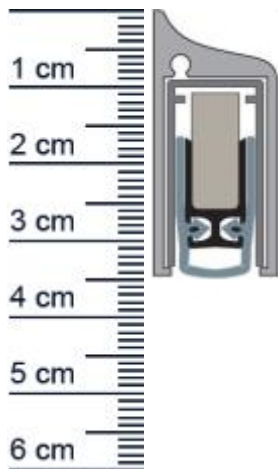

Planet KG-S Absenkdichtung | Länge: 959 mm (Artikelnummer: PL00112)

Beschreibung:

Dieser Artikel wird **ausschließlich mit GLS** versendet.

Die **Planet KG-S Absenkdichtung PL00112** ist eine automatische Turdichtung die sich besonders für Glastüren eignet. Dank der Parallelabsenkung, schließt sie den Spalt unter Ihrer Tür, ohne dabei über den Boden zu schleifen, zuverlässig ab. Gerade ihre hochwertigen Eigenschaften zur Schalldämmung, machen diese Absenkdichtung unentbehrlich.

Die Absenkdichtung von Planet verhindert zudem, dass warme Luft ungehindert aus ihrer Wohnung entweichen oder kalte Zugluft eindringen kann.

Technische Daten zur Absenkdichtung

- Lieferlänge: 959 mm (für 985 mm Normtür)
- Höhe: 38 mm
- Breite: 11,5 mm
- bis 48 dB bei Bodenluft 7 mm
- Material der Dichtung: Silikon selbstverloschend
- Material des Profils: Aluminium

Besonderheiten der Absenkdichtung

- gleicht einen Türspalt von bis zu 16 mm aus
- Hochwertige Silikonlippe, seitlicher Überstand einstellbar
- Einseitige Auslösung mit Parallelabsenkung, Bandseitig
- Für Glas-, Holz-, Metall- und Kunststofftüren
- Planet KG-S schmal wird mit UV-Kleber oder Doppelklebeband seitlich angeklebt

Druckdatum: 19.06.2026

Verpackungseinheit: Stuck

EAN/GTIN Code: 4052817042861
Farbe: Alu-werkblank
Einbauart: Zum Aufkleben
Material: Aluminium
Lange: 959 mm
DIN-Richtung: Beidseitig verwendbar, DIN-L (Links), DIN-R (Rechts)
Hubhöhe bis: 16 mm
Hersteller: ASSA ABLOY (Schweiz) AG
Turart: Glastur
Kurzbar um: 125 mm
Fur: Nein
Feuerschutzturen: