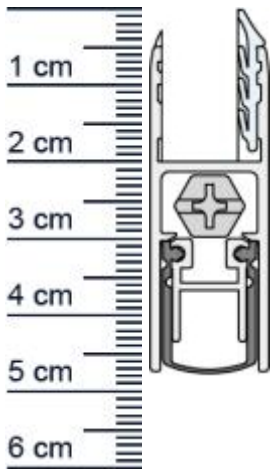

Schall-Ex GS-H8/12 Absenkdichtung von Athmer | L ... (Artikelnummer: BW0131)