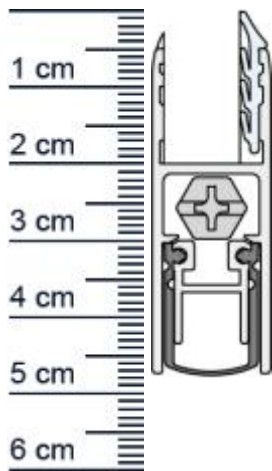

Schall-Ex GS-H8/12 Absenkdichtung von Athmer | L ... (Artikelnummer: BW0131)