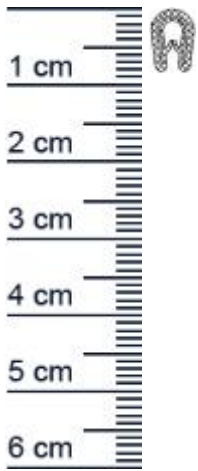

Kantenschutzprofil | Klemmbereich 0,8 - 1,5 mm | ... (Artikelnummer: SP0735)

Beschreibung:

Das **Kantenschutzprofil SP0735 in der Farbe Wei** mit eingebettetem Stahlgerüst dient dazu, scharfe Kanten oder Ecken an verschiedenen Gegenständen, Bauteilen oder Möbeln abzudecken. Es ist hauptsächlich dafür gedacht, Verletzungen zu verhindern, insbesondere bei Kindern, älteren Menschen oder Haustieren, die sich leicht an scharfen Kanten stoßen könnten. Ein typischer Anwendungsbereich ist der Schutz von Tischecken oder Möbelkanten. Zudem verhindert das Gummiprofil auch Kratzer oder Beschädigungen an anderen Oberflächen, die in Kontakt mit scharfen Kanten kommen könnten. Dazu wird das Kantenschutzprofil ganz einfach auf die scharfe Kante oder Ecke gedrückt.

Details zur Dichtung

- Farbe: Wei
- Klemmbereich: 0,8 - 1,5 mm
- Breite: 5,5 mm
- Höhe: 8 mm
- Material: PVC

Besonderheiten der Dichtung

- 100% Recyclingfähig
- Witterungsbeständig
- Temperaturbeständig -30 C bis + 110 C
- Lichtriss, UV- und ozonbeständig
- Verträgt sich **nicht** mit allen Lacken

Zusätzliche Anmerkung: Sie erhalten bei jedem Kauf eine kostenfreie Reserve von 3-5 cm pro 5 Meter Länge, um sicherzustellen, dass Sie immer genügend Dichtungsmaterial haben.

Unsere Kantenschutzprofile lassen sich ganz leicht und ohne Vorkenntnisse einbauen: