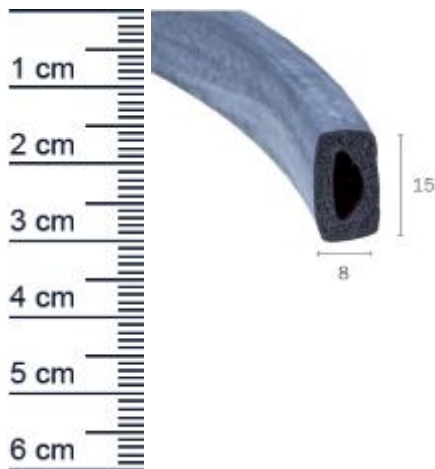

Dichtungsprofil für Bootsluken | Hohe: 15 mm | F ... (Artikelnummer: SP0381)

Beschreibung:

Das **Dichtungsprofil SP0381 in der Farbe Schwarz** findet seinen Anwendungsbereich bei Bootsluken. Dort verhindert die Bootsichtung das Eintreten von Wasser und Zugluft in die Bootskajüte. Die Gummidichtung verfugt über einen ovalen Hohlraum, welcher den Schliemechanismus komfortabler gestaltet. Details zur Dichtung

- Farbe: Schwarz
- Hohe: 15 mm
- Breite: 8 mm
- Hohlkammer: 1
- Material: TPE

Besonderheiten der Dichtung

- Sehr gute Witterungs- und Ozonbeständigkeit
- Vertraglich mit wasserverdunnbaren Acrylat-Lacken und umweltfreundlichen Lacken
- Besonders langlebig, leistungsfähig und wartungsfrei
- Zu 100% recyclingfähig
- Beinhaltet keine gefährlichen Chemikalien

Als Hinweis für Sie: Wir schneiden Ihnen bei jedem Kauf kostenfrei eine Reserve von 3-5 cm pro 5 Meter Länge zu, um sicherzustellen, dass Sie genug Dichtungsmaterial zum Einbau haben.

Unsere Bootsichtungen lassen sich einfach und ohne Vorkenntnisse einbauen:

- 1. Schritt:** Putzen Sie die Nut (Kerbe für das Einsetzen der Dichtung) sorgfältig, bevor Sie die Dichtung einbauen. Wischen Sie dazu mit einem handelsüblichen Schwammtuch durch die Nut, um Holzspane, Fett und andere Rückstände zu entfernen.
- 2. Schritt:** Nun können Sie das Dichtungsgummi vorsichtig in die Nut eindrücken. Achten Sie darauf, das Profil dabei nicht zu überdehnen oder zu starken Druck auszuüben, da sonst die Dichtleistung unter