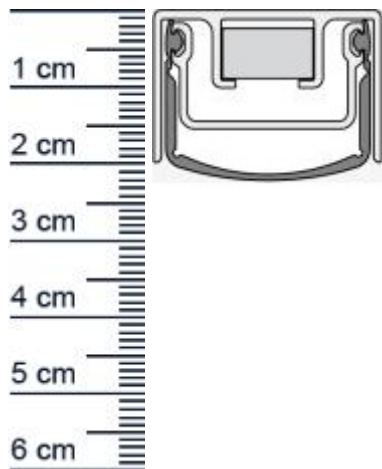

Schall-Ex Stadi L-30/20 WS Absenkdichtung von At ... (Artikelnummer: SP5671)

Beschreibung:

Dieser Artikel wird **ausschließlich mit GLS** versendet.

Die **Schall-EX Stadi L-30/20 WS Absenkdichtung SP5671** von Athmer ist eine automatische Turabdichtung. Sie verfügt über hohe Schalldämmwerte und einem automatischen Ausgleich, wodurch sie sich auch für schiefe oder unebene Böden eignet.

Die Dichtung eignet sich zudem hervorragend um Energie zu sparen, da sie dafür sorgt, dass Heizwärme nicht einfach entweicht oder Zugluft in die Räumlichkeiten eindringen kann.

Die Schall-EX-Automatic senkt und hebt sich mit dem Schließen und Öffnen der Tür, ohne dabei über den Boden zu schleifen. Außerdem schließt sie den Spalt unter der Tür zuverlässig ab.

Technische Daten zur Absenkdichtung

- Lieferlänge: 750 mm
- Höhe: 20 mm
- Breite: 30 mm
- Material der Dichtung: Silikon selbstverloschend
- Material des Profils: Aluminium

Besonderheiten der Absenkdichtung

- kurzbar um max. 150 mm
- gleicht einen Türspalt von bis zu 16 mm aus
- automatischer Höhen- und Niveaueausgleich
- einseitige Auslösung mit Parallelabsenkung
- eignet sich für Schallschutz, Rauchschutz und Feuerschutz

Zur Information für Sie: Eine Schall-EX anzubringen ist ganz einfach und erfordert kein besonderes Geschick. Die Montage erfolgt durch seitliche Befestigungswinkel. Das benötigte Zubehör für die Befestigung ist im Lieferumfang enthalten.

Niederlassungen

Filiale München

Franz-Josef-Delonge-Str. 12-14
81249 München
Telefon: +49 (0) 89 2175 4604-0
Fax: +49 (0) 89 2175 4604-51

Servicepoint Berlin Tempelhof

Germaniastrae 144
12099 Berlin
Telefon: +49 (0) 30 7202 194-50
Fax: +49 (0) 30 7202 194-51

Produkt-Link