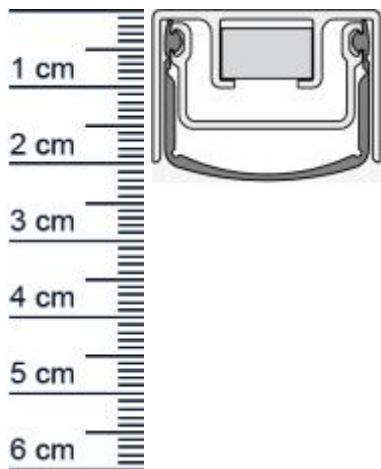

Schall-Ex Stadi L-30/20 WS Absenkdichtung von At ... (Artikelnummer: SP5671)

Beschreibung:

Dieser Artikel wird **ausschließlich mit GLS** versendet.

Die **Schall-EX Stadi L-30/20 WS Absenkdichtung SP5671** von Athmer ist eine automatische Turabdichtung. Sie verfügt über hohe Schalldämmwerte und einem automatischen Ausgleich, wodurch sie sich auch für schiefe oder unebene Böden eignet.

Technische Daten zur Absenkdichtung

- Lieferlänge: 750 mm
- Höhe: 20 mm
- Breite: 30 mm
- Material der Dichtung: Silikon selbstverloschend
- Material des Profils: Aluminium

Besonderheiten der Absenkdichtung

- kurzbar um max. 150 mm
- gleicht einen Türspalt von bis zu 16 mm aus
- automatischer Höhen- und Niveaueausgleich
- einseitige Auslösung mit Parallelabsenkung
- eignet sich für Schallschutz, Rauchschutz und Feuerschutz

Produkt-Link

Ihr Preis: 76,37 pro Stuck
(inkl. 19 % MwSt. zzgl. Verpackung & Versand)

Druckdatum: 25.06.2026

Verpackungseinheit: Stuck

EAN/GTIN Code: 4052817064108
Farbe: Alu-werkblank
Einbauart: Zum Einfrasen
Material: Aluminium
Lange: 750 mm
DIN-Richtung: Beidseitig verwendbar, DIN-L (Links), DIN-R (Rechts)
Hubhöhe bis: 16 mm
Hersteller: Athmer oHG
Turart: Auentur, Innentur
Kurzbar um: 150 mm
Für Ja
Feuerschutzturen: