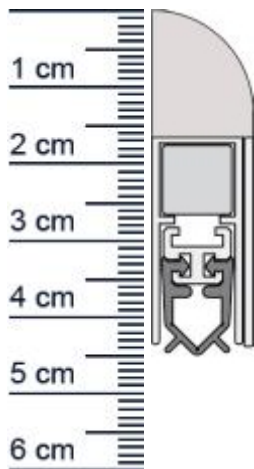

WIND-EX Absenkdichtung von Athmer | Länge: 860 mm (Artikelnummer: BW0197)

Beschreibung:

Dieser Artikel wird **ausschließlich mit GLS** versendet.

Die WIND-EX **Absenkdichtung BW0197 in der Farbe Wei** von Athmer stoppt die Zugluft unter Ihren Türen!

Und darüber hinaus, sieht diese moderne Design-Sockelleiste an Ihrer Tür auch noch ausgesprochen gut aus.

Technische Daten zur Absenkdichtung

- Farbe: Wei
- Lieferlänge: 860 mm (für 860 mm Normtür)
- Höhe: 44 mm
- Breite: 13,5 mm
- Befestigung: zum Aufschrauben
- Material der Dichtung: PVC
- Material des Profils: Aluminium

EAN/GTIN Code:	4052817011942
Farbe:	Weiß
Einbauart:	Zum Aufschrauben
Material:	Aluminium
Länge:	860 mm
DIN-Richtung:	Beidseitig verwendbar, DIN-L (Links), DIN-R (Rechts)
Hubhöhe bis:	11 mm
Hersteller:	Athmer oHG
Turart:	Auentur, Innentur
Kurzbar um:	125 mm
Fur	Nein
Feuerschutzturen:	