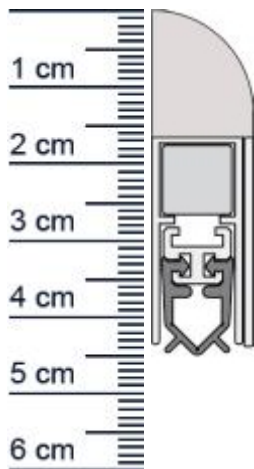

WIND-EX Absenkdeckung von Athmer | Länge: 860 mm (Artikelnummer: BW0197)

Beschreibung:

Dieser Artikel wird **ausschließlich mit GLS** versendet.

Die WIND-EX **Absenkdeckung BW0197 in der Farbe Wei** von Athmer stoppt die Zugluft unter Ihren Türen!

Und darüber hinaus, sieht diese moderne Design-Sockelleiste an Ihrer Tür auch noch ausgesprochen gut aus.

Technische Daten zur Absenkdeckung

- Farbe: Wei
- Lieferlänge: 860 mm (für 860 mm Normtür)
- Höhe: 44 mm
- Breite: 13,5 mm
- Befestigung: zum Aufschrauben
- Material der Dichtung: PVC
- Material des Profils: Aluminium

EAN/GTIN Code:	4052817011942
Farbe:	Weiß
Einbauart:	Zum Aufschrauben
Material:	Aluminium
Länge:	860 mm
DIN-Richtung:	Beidseitig verwendbar, DIN-L (Links), DIN-R (Rechts)
Hubhöhe bis:	11 mm
Hersteller:	Athmer oHG
Turart:	Auentur, Innentur
Kurzbar um:	125 mm
Fur	Nein
Feuerschutzturen:	