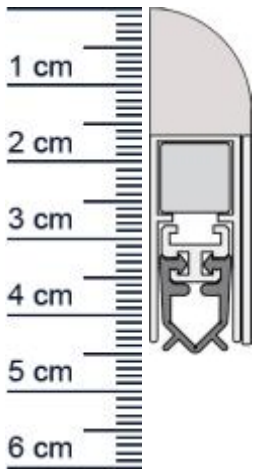

WIND-EX Absenkdichtung von Athmer | Länge: 860 mm (Artikelnummer: BW0197)

Beschreibung:

Dieser Artikel wird **ausschließlich mit GLS** versendet.

Die WIND-EX **Absenkdichtung BW0197 in der Farbe Weiß** von Athmer stoppt die Zugluft unter Ihren Türen!

Und darüber hinaus, sieht diese moderne Design-Sockelleiste an Ihrer Türe auch noch ausgesprochen gut aus.

Technische Daten zur Absenkdichtung

- Farbe: Weiß
- Lieferlänge: 860 mm (für 860 mm Normtür)
- Höhe: 44 mm
- Breite: 13,5 mm
- Befestigung: zum Aufschrauben
- Material der Dichtung: PVC
- Material des Profils: Aluminium

Ihr Preis: 42,11 € pro Stück
(inkl. 19 % MwSt. zzgl. Verpackung & Versand)

Druckdatum: 30.07.2025

Verpackungseinheit: Stück

EAN/GTIN Code:	4052817011942
Farbe:	Weiß
Einbauart:	Zum Aufschrauben
Material:	Aluminium
Länge:	860 mm
DIN-Richtung:	Beidseitig verwendbar, DIN-L (Links), DIN-R (Rechts)
Hubhöhe bis:	11 mm
Hersteller:	Athmer oHG
Türart:	Außentür, Innentür
Kürzbar um:	125 mm
Für	Nein
Feuerschutztüren:	