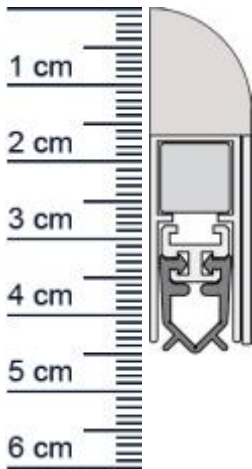

WIND-EX Absenkdeckung von Athmer | Länge: 860 mm (Artikelnummer: BW0197)

Beschreibung:

Dieser Artikel wird **ausschließlich mit GLS** versendet.

Die WIND-EX **Absenkdeckung BW0197 in der Farbe Wei** von Athmer stoppt die Zugluft unter Ihren Türen!

Und darüber hinaus, sieht diese moderne Design-Sockelleiste an Ihrer Tür auch noch ausgesprochen gut aus.

Technische Daten zur Absenkdeckung

- Farbe: Wei
- Lieferlänge: 860 mm (für 860 mm Normtür)
- Höhe: 44 mm
- Breite: 13,5 mm
- Befestigung: zum Aufschrauben
- Material der Dichtung: PVC
- Material des Profils: Aluminium

EAN/GTIN Code:	4052817011942
Farbe:	Weiß
Einbauart:	Zum Aufschrauben
Material:	Aluminium
Länge:	860 mm
DIN-Richtung:	Beidseitig verwendbar, DIN-L (Links), DIN-R (Rechts)
Hubhöhe bis:	11 mm
Hersteller:	Athmer oHG
Turart:	Auentur, Innentur
Kurzbar um:	125 mm
Fur	Nein
Feuerschutzturen:	