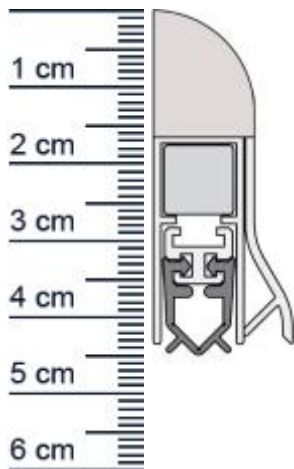

## Wind-Ex RTK-1 Absenkdichtung von Athmer | Länge: ... (Artikelnummer: BW0011)

### Technische Daten zur Absenkdichtung

- Farbe: Bronze
- Turblattaunenma: 985 mm
- Höhe: 44 mm
- Breite: 18,5 mm
- Befestigung: zum Aufschrauben
- Material der Dichtung: PVC
- Material des Profils: Aluminium

<b>EAN/GTIN Code:</b>	4052817010563
<b>Farbe:</b>	Bronze
<b>Einbauart:</b>	Zum Aufschrauben
<b>Material:</b>	Aluminium
<b>Lange:</b>	985 mm
<b>DIN-Richtung:</b>	Beidseitig verwendbar, DIN-L (Links), DIN-R (Rechts)
<b>Hubhöhe bis:</b>	11 mm
<b>Hersteller:</b>	Athmer oHG
<b>Turart:</b>	Auentur, Innentur
<b>Kurzbar um:</b>	125 mm
<b>Fur</b>	Nein
<b>Feuerschutzturen:</b>	