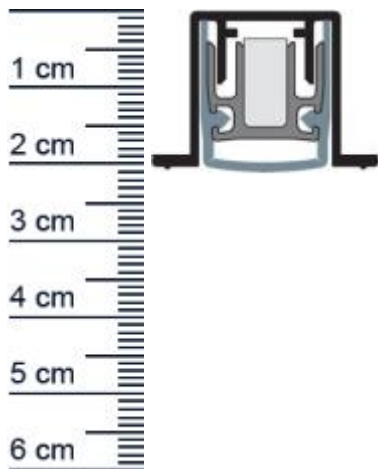

Planet PU Absenktdichtung | Länge: 835 mm (Artikelnummer: PL00171)

Beschreibung:

Dieser Artikel wird **ausschließlich mit GLS** versendet.

Die **Planet PU Absenktdichtung PL00171** ist eine automatische Abdichtung für Holz- und Metalltüren. Dank der gerauschlosen Parallelabsenkung schleift sie nicht über den Boden und eignet sich speziell für einen unebenen Untergrund. Zudem wird sie auch gerne, aufgrund ihrer hervorragenden Eigenschaften, in Schall- und Rauchschutztüren verwendet.

Technische Daten zur Absenktdichtung

- Lieferlänge: 835 mm (für 860 mm Normtür)
- Höhe: 19,8 mm
- Breite: 20 mm
- bis 50 dB bei Bodenluft 7 mm
- Material der Dichtung: Silikon selbstverloschend
- Material des Profils: Aluminium

Produkt-Link

Ihr Preis: 60,39 pro Stuck
(inkl. 19 % MwSt. zzgl. Verpackung & Versand)

Druckdatum: 26.05.2026

Verpackungseinheit: Stuck

EAN/GTIN Code: 4052817043028
Farbe: Alu-werkblank
Nutbreite in mm: 19,8 mm
Einbauart: Zum Einfrasen
Material: Aluminium
Lange: 835 mm
DIN-Richtung: Beidseitig verwendbar, DIN-L (Links), DIN-R (Rechts)
Hubhohe bis: 16 mm
Hersteller: ASSA ABLOY (Schweiz) AG
Turart: Auentur, Innentur
Kurzbar um: 125 mm
Fur: Nein
Feuerschutzturen: