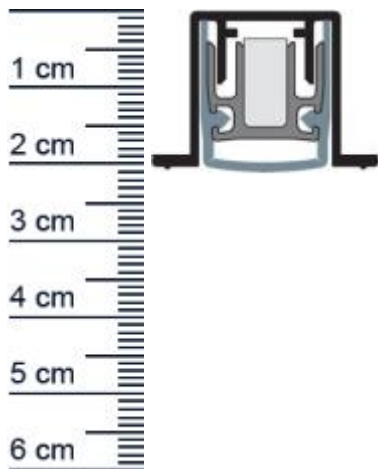

## Planet PU Absenktdichtung | Länge: 835 mm (Artikelnummer: PL00171)

### Technische Daten zur Absenktdichtung

- Lieferlänge: 835 mm (für 860 mm Normtür)
- Höhe: 19,8 mm
- Breite: 20 mm
- bis 50 dB bei Bodenluft 7 mm
- Material der Dichtung: Silikon selbstverloschend
- Material des Profils: Aluminium

### Produkt-Link

**Ihr Preis:** 60,39 pro Stuck  
(inkl. 19 % MwSt. zzgl. Verpackung & Versand)

**Druckdatum:** 11.07.2026

**Verpackungseinheit:** Stuck

**EAN/GTIN Code:** 4052817043028  
**Farbe:** Alu-werkblank  
**Nutbreite in mm:** 19,8 mm  
**Einbauart:** Zum Einfrasen  
**Material:** Aluminium  
**Lange:** 835 mm  
**DIN-Richtung:** Beidseitig verwendbar, DIN-L (Links), DIN-R (Rechts)  
**Hubhohe bis:** 16 mm  
**Hersteller:** ASSA ABLOY (Schweiz) AG  
**Turart:** Auentur, Innentur  
**Kurzbar um:** 125 mm  
**Fur:** Nein  
**Feuerschutzturen:**