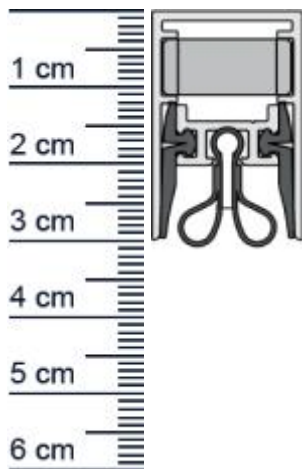

## Schall-Ex Slide Strahlenschutz M-20 WS Absenkdic ... (Artikelnummer: BW0359)

### Technische Daten zur Absenkdichtung

- Lieferlänge: 1208 mm (für 1235 mm Normtür)
- Höhe: 30 mm
- Breite: 19,7 mm
- Material der Dichtung: Silikon selbstverloschend, Bleigummi
- Material des Profils: Aluminium