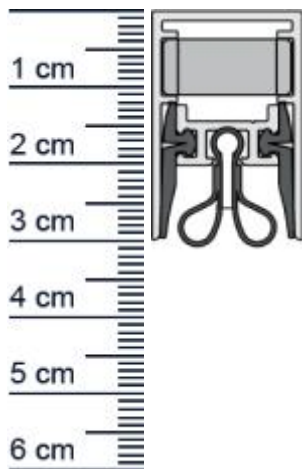

Schall-Ex Slide Strahlenschutz M-20 WS Absenkdichtung ... (Artikelnummer: BW0359)

Beschreibung:

Dieser Artikel wird **ausschließlich mit GLS** versendet.

Die **Schall-EX Slide Strahlenschutz M-20 WS Absenkdichtung BW0359** von Athmer ist eine automatische Turabdichtung, welche für Strahlenschutzüren nach DIN 6834 geeignet ist. Sie bietet einen serienmäßigen Überlastschutz. Passend für Schiebetüren mit Verriegelung.

Die Schall-EX-Automatic senkt und hebt sich mit dem Schließen und Öffnen der Tür, ohne dabei über den Boden zu schleifen.

Technische Daten zur Absenkdichtung

- Lieferlänge: 1208 mm (für 1235 mm Normtür)
- Höhe: 30 mm
- Breite: 19,7 mm
- Material der Dichtung: Silikon selbstverloschend, Bleigummi
- Material des Profils: Aluminium

Produkt-Link

Ihr Preis: 179,52 pro Stuck
(inkl. 19 % MwSt. zzgl. Verpackung & Versand)

Druckdatum: 04.05.2026

Verpackungseinheit: Stuck

EAN/GTIN Code: 4052817082577
Farbe: Alu-werkblank
Nutbreite in mm: 19,7 mm
Einbauart: Zum Einfrasen
Material: Silikon, Bleigummi
Lange: 1208 mm
DIN-Richtung: Beidseitig verwendbar, DIN-L (Links), DIN-R (Rechts)
Hubhohe bis: 12 mm
Hersteller: Athmer oHG
Turart: Schiebetur
Kurzbar um: 125 mm
Fur: Nein
Feuerschutzturen: