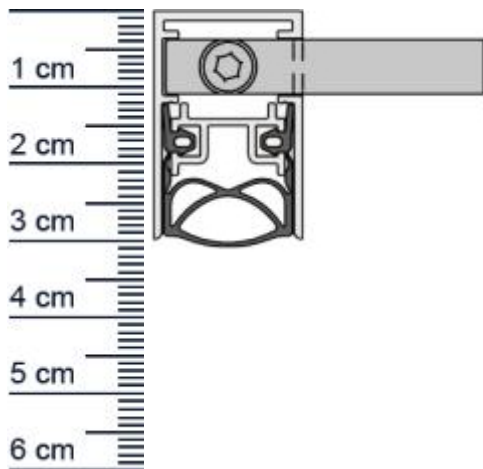

Schall-Ex Slide M-20 WS ZA-L Absenkdichtung von ... (Artikelnummer: BW0424)

Beschreibung:

Dieser Artikel wird **ausschließlich mit GLS** versendet.

Die **Schall-EX Slide M-20 WS ZA-L Absenkdichtung BW0424** von Athmer ist eine automatische Turabdichtung. Sie eignet sich für Schiebetüren, die von der Wand laufend rechts schließen. Die Dichtung ist selbstnachstellend, weshalb sie sich hervorragend dazu eignet um Energie zu sparen. Mit dieser Absenkdichtung kann verhindert werden, dass Heizenergie aus Ihren Räumen entweicht oder Zugluft ungehindert eindringen kann. Die Schall-EX-Automatic senkt und hebt sich mit dem Schließen und Öffnen der Tür, ohne dabei über den Boden zu schleifen.

Technische Daten zur Absenkdichtung

- Lieferlänge: 1208 mm (für 1235 mm Normtür)
- Höhe: 30 mm
- Breite: 19,7 mm
- Material der Dichtung: Silikon selbstverloschend
- Material des Profils: Aluminium

Besonderheiten der Absenkdichtung

- gleicht einen Türspalt von bis zu 12 mm aus
- automatischer Ausgleich bei schieferm Boden
- einseitige Auslösung
- eignet sich für Schallschutz, Feuerschutz und Rauchschutz
- geprüft nach DIN EN 1670

Produkt-Link

Ihr Preis: 125,01 pro Stuck
(inkl. 19 % MwSt. zzgl. Verpackung & Versand)

Druckdatum: 29.04.2026

Verpackungseinheit: Stuck

EAN/GTIN Code: 4052817100370
Farbe: Alu-werkblank
Nutbreite in mm: 20 mm
Einbauart: Zum Einfrasen
Material: Aluminium
Lange: 1208 mm
DIN-Richtung: Beidseitig verwendbar, DIN-L (Links), DIN-R (Rechts)
Hubhohe bis: 12 mm
Hersteller: Athmer oHG
Turart: Auentur, Innentur
Fur: Ja
Feuerschutzturen: