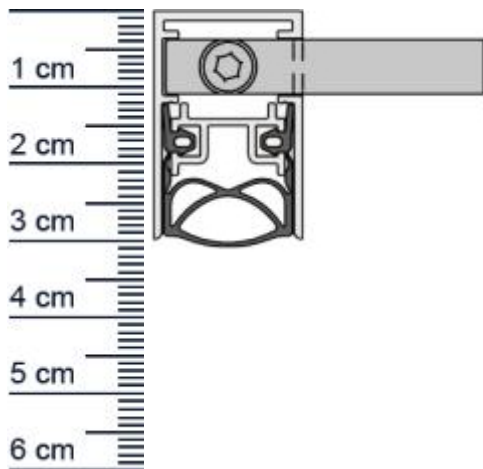

Schall-Ex Slide M-20 WS ZA-L Absenkdichtung von ... (Artikelnummer: BW0424)

Beschreibung:

Dieser Artikel wird **ausschließlich mit GLS** versendet.

Die **Schall-EX Slide M-20 WS ZA-L Absenkdichtung BW0424** von Athmer ist eine automatische Turabdichtung. Sie eignet sich für Schiebetüren, die von der Wand laufend rechts schließen. Die Dichtung ist selbstnachstellend, weshalb sie sich hervorragend dazu eignet um Energie zu sparen. Mit dieser Absenkdichtung kann verhindert werden, dass Heizenergie aus Ihren Räumen entweicht oder Zugluft ungehindert eindringen kann. Die Schall-EX-Automatic senkt und hebt sich mit dem Schließen und Öffnen der Tür, ohne dabei über den Boden zu schleifen.

Technische Daten zur Absenkdichtung

- Lieferlänge: 1208 mm (für 1235 mm Normtür)
- Höhe: 30 mm
- Breite: 19,7 mm
- Material der Dichtung: Silikon selbstverloschend
- Material des Profils: Aluminium

Besonderheiten der Absenkdichtung

- gleicht einen Türspalt von bis zu 12 mm aus
- automatischer Ausgleich bei schieferm Boden
- einseitige Auslösung
- eignet sich für Schallschutz, Feuerschutz und Rauchschutz
- geprüft nach DIN EN 1670

Produkt-Link

Ihr Preis: 125,01 pro Stuck
(inkl. 19 % MwSt. zzgl. Verpackung & Versand)

Druckdatum: 14.06.2026

Verpackungseinheit: Stuck

EAN/GTIN Code: 4052817100370
Farbe: Alu-werkblank
Nutbreite in mm: 20 mm
Einbauart: Zum Einfrasen
Material: Aluminium
Lange: 1208 mm
DIN-Richtung: Beidseitig verwendbar, DIN-L (Links), DIN-R (Rechts)
Hubhohe bis: 12 mm
Hersteller: Athmer oHG
Turart: Auentur, Innentur
Fur: Ja
Feuerschutzturen: