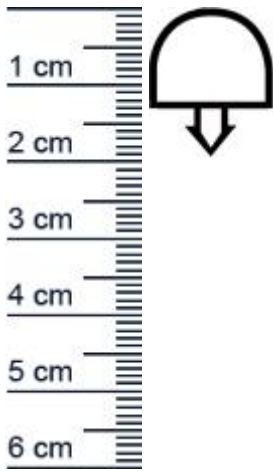

Kuhlschrankdichtungsrahmen | Hohe: 17,2 mm | Far ... (Artikelnummer: KUE0155)

Beschreibung:

Dieser Artikel wird **ausschließlich mit GLS** versendet.

Die **Kuhlschrankdichtung KUE0155 in der Farbe Schwarz** mit Steckprofil verschweißen wir für Sie zu einem kompletten Rahmen für Kuhlschranke und Kuhltruhen. Bei porösen Kuhlschrankdichtungen, kann der Schutz vor eindringender Wärme und Feuchtigkeit, nicht gewährleistet werden und die Chancen auf gefährliche Schimmelbildung steigen erheblich. Zudem verbraucht der Kompressor des Gerats dann deutlich mehr Strom, da er versucht die Temperatur zu regulieren und abzukühlen. Ein neuer Kuhlschrankdichtungsrahmen bietet hier Abhilfe und sorgt dafür, dass der Kuhlschrank dauerhaft dicht bleibt. Die Größe des benötigten Rahmens können Sie selbst festlegen. Zum ausmessen der Maße finden Sie bei uns einige nützliche [Expertentipps](#).

Details zum Dichtungsprofil

- Hohe: 17,2 mm
- Breite: 15 mm
- Nutbreite: 6 mm
- Hohlkammern: 2
- Befestigung: Steckprofil
- Material: PVC

Besonderheiten der Dichtung

- Der fertig verschweißte Rahmen muss nur noch montiert werden!
- Ohne Magnet
- Langlebige, leistungsstarke und wartungsfreie Dichtung für Kühlelemente
- Beinhaltet keine gefährlichen Chemikalien