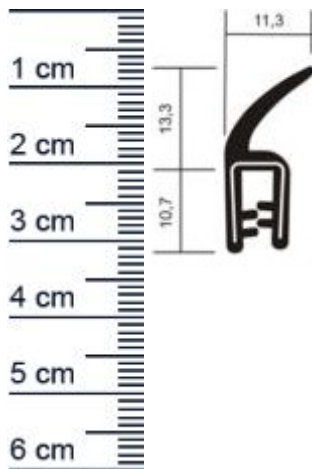

Kantenschutzprofil | Klemmbereich: 1,5 - 2,5 mm ... (Artikelnummer: SP5638)

Beschreibung:

Das **Kantenschutzprofil SP5638 in der Farbe Schwarz** eignet sich zum Ummanteln von scharfkantigen Ecken und Kanten. Das Verletzungsrisiko wird durch die Montage des Kantenschutz Gummis verringert. Zudem werden die Kanten vor Beschädigungen geschützt.

Anwendungsgebiete von Kantenschutzprofilen:

- Öffentliche Gebäude
- Automobilindustrie
- Bauindustrie

Details zur Dichtung

- Farbe: Schwarz
- Lippenhöhe: 13,3 mm
- Lippenbreite: 11,3 mm
- Klemmbereich: 1,5 2,5 mm

Als Auskunft für Sie: Wir geben Ihnen ein kostenfreies Stück von 3-5 cm pro 5 Meter Länge als Zugabe bei jedem Dichtungskauf.

Unsere Kantenschutzprofile lassen sich einfach und ohne Vorkenntnisse einbauen: