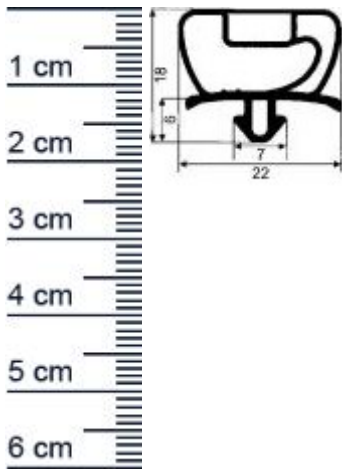

## Kühlschranksdichtungsrahmen | Höhe: 18,3 mm | Far ... (Artikelnummer: KUE0026)

### Beschreibung:

Dieser Artikel wird **ausschließlich mit GLS** versendet.

Die **Kühlschranksdichtung KUE0026 in der Farbe Grau** ist ein Steckprofil mit Magnet, welches wir für Sie bereits zu einem fertigen Rahmen verschweißen. Dieser Kühlschrankdichtungsrahmen kann an Kühlschränken des Herstellers Eisfink montiert werden. Mit dieser hochwertigen Dichtung können Sie verhindern, dass warme Luft in Ihren Kühlschrank eindringt. Ist dieser nämlich undicht, bietet er gefährlichem Schimmel einen Nährboden. Zudem gelten Kühlschränke und -boxen als enorme Energiefresser. Mit einer passenden Dichtung jedoch, können die Kosten signifikant gesenkt werden. Die Größe des Rahmens können Sie nach Ihren Wünschen individuell selbst festlegen.

### Details zum Dichtungsprofil

- Höhe: 18,3 mm
- Breite: 25,2 mm
- Hohlkammern: 4
- Befestigung: Steckprofil
- Material: Weich-PVC