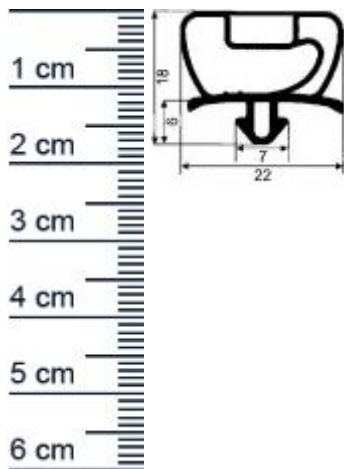

Kuhlschrankdichtungsrahmen | Hohe: 18,3 mm | Far ... (Artikelnummer: KUE0026)

Beschreibung:

Dieser Artikel wird **ausschließlich mit GLS** versendet.

Die **Kuhlschrankdichtung KUE0026 in der Farbe Grau** ist ein Steckprofil mit Magnet, welches wir für Sie bereits zu einem fertigen Rahmen verschweißen. Dieser Kuhlschrankdichtungsrahmen kann an Kuhlschranken des Herstellers Eisfink montiert werden. Mit dieser hochwertigen Dichtung können Sie verhindern, dass warme Luft in Ihren Kuhlschrank eindringt. Ist dieser nämlich undicht, bietet er gefährlichem Schimmel einen Nährboden. Zudem gelten Kuhlschranke und -boxen als enorme Energiefresser. Mit einer passenden Dichtung jedoch, können die Kosten signifikant gesenkt werden. Die Größe des Rahmens können Sie nach Ihren Wünschen individuell selbst festlegen.

Details zum Dichtungsprofil

- Höhe: 18,3 mm
- Breite: 25,2 mm
- Hohlkammern: 4
- Befestigung: Steckprofil
- Material: Weich-PVC

Besonderheiten der Dichtung

- Der fertig geschweißte Rahmen muss nur noch eingebaut werden!
- Mit Magnet
- Langlebige, leistungsfähige und wartungsfreie Dichtung für Kuhlschranke
- Beinhaltet keine gefährlichen Chemikalien

Ihr Preis: 26,44 pro Rahmen
(inkl. 19 % MwSt. zzgl. Verpackung & Versand)

Druckdatum: 23.06.2026

Verpackungseinheit: Rahmen

EAN/GTIN Code:	4052817041000
Farbe:	Grau
Beinhaltet Magnet:	1
Hohlkammern:	4
Einbauart:	Mit Magnet
Material:	Weich-PVC
Profilart:	Steckprofil
Hersteller:	Eisfink
Hohlkammern ohne Magnetkammer:	3
Bauform:	Als geschweiter Rahmen
Breite in mm:	25
Hohe in mm:	18