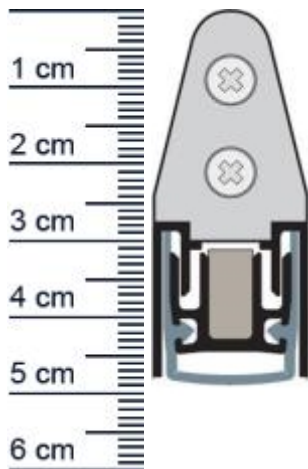

Planet MF Absenktdichtung | Länge: 1460 mm (Artikelnummer: PL01137)

Beschreibung:

Dieser Artikel wird **ausschließlich mit GLS** versendet.

Die **Planet MF Absenktdichtung PL01137** ist eine automatische Turabdichtung mit einer gerauschlosen Parallelabsenkung. Wodurch sie beim Senken und Heben nicht über den Boden schleift. Der automatische Ausgleich bei schiefem Boden sowie ihre hochwertigen Eigenschaften zur Schalldämmung machen sie zur optimalen Absenktdichtung. Neben Schallschutzturen kann sie auch in rauch- und feuerhemmende Türen eingesetzt werden.

Technische Daten zur Absenktdichtung

- Lieferlänge: 1460 mm (für 1485 mm Normtür)
- Höhe: 19,8 mm
- Breite: 20 mm
- bis 50 dB bei Bodenluft 7 mm
- Material der Dichtung: Silikon selbstverloschend
- Material des Profils: Aluminium

Druckdatum: 24.05.2026

Verpackungseinheit: Stuck

EAN/GTIN Code:	4052817043400
Farbe:	Alu-werkblank
Nutbreite in mm:	19,8 mm
Einbauart:	Zum Einfrasen
Material:	Aluminium
Lange:	1460 mm
DIN-Richtung:	Beidseitig verwendbar, DIN-L (Links), DIN-R (Rechts)
Hubhohe bis:	16 mm
Hersteller:	ASSA ABLOY (Schweiz) AG
Turart:	Auentur, Innentur
Kurzbar um:	125 mm
Fur	Nein
Feuerschutzturen:	