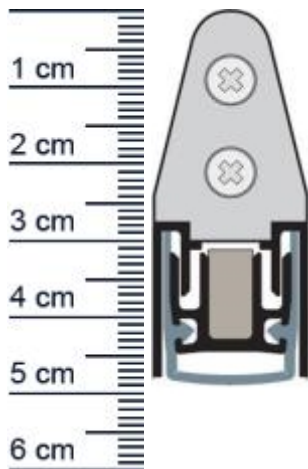

## Planet MF Absenktdichtung | Länge: 1460 mm (Artikelnummer: PL01137)

### Technische Daten zur Absenktdichtung

- Lieferlänge: 1460 mm (für 1485 mm Normtür)
- Höhe: 19,8 mm
- Breite: 20 mm
- bis 50 dB bei Bodenluft 7 mm
- Material der Dichtung: Silikon selbstverloschend
- Material des Profils: Aluminium