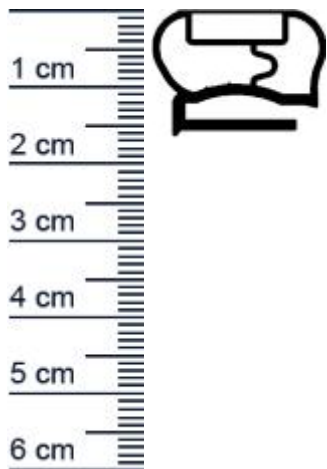

Kuhlschrankdichtungsrahmen | Hohe: 16 mm | Farbe ... (Artikelnummer: KUE0022)

Beschreibung:

Dieser Artikel wird **ausschließlich mit GLS** versendet.

Die **Kuhlschrankdichtung KUE0022 in der Farbe Grau** ist ein komplett verschweieter Kuhlschrankdichtungsrahmen mit Magnet. Dieses Profil wird oft verwendet für Kuhlschranke von: Frigopol, Kuleg oder Eisvoigt. Die Größe des Rahmens können Sie ganz individuell selbst festlegen.

Details zum Dichtungsprofil

- Höhe: 16 mm
- Breite: 19,4 mm
- Befestigung: Schraubprofil
- Material: Weich-PVC

Besonderheiten der Dichtung

- der fertig geschweißte Rahmen muss nur noch eingebaut werden!
- mit Magnet

Produkt-Link

Ihr Preis: 22,96 pro Rahmen
(inkl. 19 % MwSt. zzgl. Verpackung & Versand)

Druckdatum: 19.06.2026

Verpackungseinheit: Rahmen

EAN/GTIN Code:	4052817040966
Farbe:	Grau
Beinhaltet Magnet:	1
Hohlkammern:	3
Einbauart:	Mit Magnet
Material:	Weich-PVC
Profilart:	Schraubprofil
Hersteller:	Eisvoigt, Frigopol, Kuleg
Hohlkammern ohne Magnetkammer:	2
Bauform:	Als geschweiter Rahmen
Breite in mm:	19
Hohe in mm:	16
Nutbreite (in mm):	6