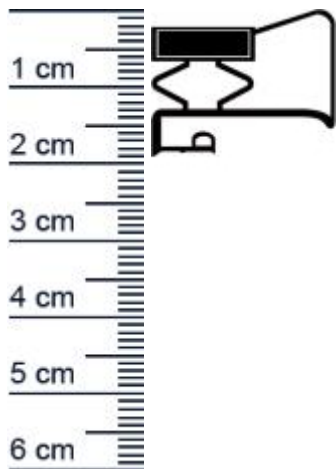

Kühlschrankdichtungsrahmen | Höhe: 16,2 mm | Far ... (Artikelnummer: KUE0138)

Beschreibung:

Dieser Artikel wird **ausschließlich mit GLS** versendet.

Die **Kühlschrankdichtung KUE0138 in der Farbe Weiß** verschweißen wir für Sie zu einem kompletten Rahmen für Kühlschränke und Kühltruhen. Bei diesem Kühlschrankdichtungsrahmen handelt es sich um ein Schraubprofil mit Magnet. Bei porösen Kühlschrankdichtungen, kann der Schutz vor eindringender Wärme und Feuchtigkeit, nicht gewährleistet werden und die Chancen auf gefährliche Schimmelbildung steigen erheblich. Zudem verbraucht der Kompressor des Geräts deutlich mehr Strom, da er versucht die Temperatur zu regulieren und abzukühlen. Die Größe des benötigten Rahmens können Sie selbst festlegen. Zum ausmessen der Maße finden Sie bei uns einige nützliche [Expertentipps](#).

Details zum Dichtungsprofil

- Höhe: 16,2 mm
- Breite: 23 mm
- Nutbreite: 7,5 mm
- Hohlkammern: 4
- Befestigung: Schraubprofil
- Material: PVC

Besonderheiten der Dichtung

- Der fertig verschweißte Rahmen muss nur noch montiert werden!
- Mit Magnet
- Langlebige, leistungsstarke und wartungsfreie Dichtung für Kühlelemente
- Beinhaltet keine gefährlichen Chemikalien

Druckdatum: 04.04.2026

Verpackungseinheit: Rahmen

EAN/GTIN Code:	4052817097120
Farbe:	Weiß
Beinhaltet Magnet:	1
Hohlkammern:	4
Einbauart:	Mit Magnet
Material:	PVC
Profilart:	Schraubprofil
Hersteller:	Graf-Dichtungen GmbH
Hohlkammern ohne Magnetkammer:	3
Bauform:	Als geschweißter Rahmen
Breite in mm:	23
Höhe in mm:	16