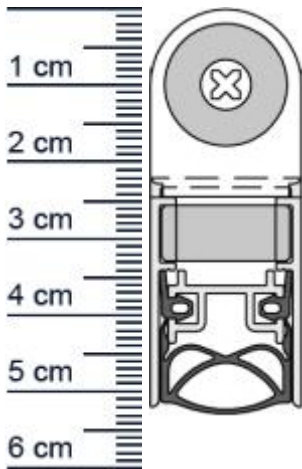

Schall-Ex Slide & Lock M-20 WS Absenkdichtung vo ... (Artikelnummer: BW0404)

Beschreibung:

Dieser Artikel wird **ausschließlich mit GLS** versendet.

Die **Schall-EX Slide & Lock M-20 WS Absenkdichtung BW0404** von Athmer ist eine automatische Dichtung für Schiebetüren ohne Verriegelung. Sie bietet einen hohen Schalldämmwert und einen serienmäßigen Überlastschutz.

Die Dichtung ist selbstnachstellend, weshalb sie sich hervorragend dazu eignet, um Energie zu sparen. Mit dieser Absenkdichtung kann verhindert werden, dass Heizenergie aus Ihren Räumen entweicht oder Zugluft ungehindert eindringen kann.

Die Schall-EX-Automatic senkt und hebt sich mit dem Schließen und Öffnen der Tür, ohne dabei über den Boden zu schleifen.

Technische Daten zur Absenkdichtung

- Lieferlänge: 1208 mm (für 1235 mm Normtür)
- Höhe: 30 mm
- Breite: 19,7 mm
- Material der Dichtung: Silikon selbstverloschend
- Material des Profils: Aluminium

Besonderheiten der Absenkdichtung

- gleicht einen Türspalt von bis zu 12 mm aus
- automatischer Ausgleich bei schiefem Boden
- einseitige Auslösung
- eignet sich für Schallschutz, Feuerschutz und Rauchschutz

Zur Information für Sie: Eine Schall-EX anzubringen ist ganz einfach und erfordert kein besonderes Geschick. Wenige Schrauben genügen. Eine ausführliche Montageanleitung, die zeigt, wie gemacht wird, finden Sie auf der informativen Packung. Das benötigte Zubehör ist beige verpackt.

Niederlassungen

Filiale München

Franz-Josef-Delonge-Str. 12-14
81249 München
Telefon: +49 (0) 89 2175 4604-0
Fax: +49 (0) 89 2175 4604-51

Servicepoint Berlin Tempelhof

Germaniastraße 144
12099 Berlin
Telefon: +49 (0) 30 7202 194-50
Fax: +49 (0) 30 7202 194-51

Produkt-Link