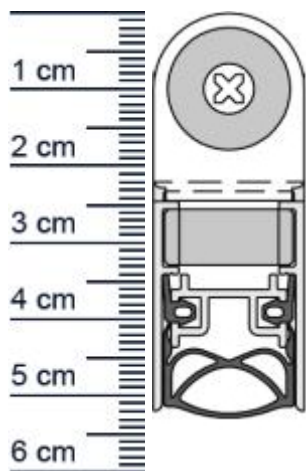

Schall-Ex Slide & Lock M-20 WS Absenkdichtung vo ... (Artikelnummer: BW0404)

Beschreibung:

Dieser Artikel wird **ausschließlich mit GLS** versendet.

Die **Schall-EX Slide & Lock M-20 WS Absenkdichtung BW0404** von Athmer ist eine automatische Dichtung für Schiebetüren ohne Verriegelung. Sie bietet einen hohen Schalldämmwert und einen serienmäßigen Überlastschutz.

Die Schall-EX-Automatic senkt und hebt sich mit dem Schließen und Öffnen der Tür, ohne dabei über den Boden zu schleifen.

Technische Daten zur Absenkdichtung

- Lieferlänge: 1208 mm (für 1235 mm Normtür)
- Höhe: 30 mm
- Breite: 19,7 mm
- Material der Dichtung: Silikon selbstverloschend
- Material des Profils: Aluminium

Produkt-Link

Ihr Preis: 102,83 pro Stuck
(inkl. 19 % MwSt. zzgl. Verpackung & Versand)

Druckdatum: 26.05.2026

Verpackungseinheit: Stuck

EAN/GTIN Code: 4052817100004
Farbe: Alu-werkblank
Nutbreite in mm: 19,7 mm
Einbauart: Zum Einfrasen
Material: Aluminium
Lange: 1208 mm
DIN-Richtung: Beidseitig verwendbar, DIN-L (Links), DIN-R (Rechts)
Hubhohe bis: 12 mm
Hersteller: Athmer oHG
Turart: Schiebetur
Kurzbar um: 125 mm
Fur: Ja
Feuerschutzturen: