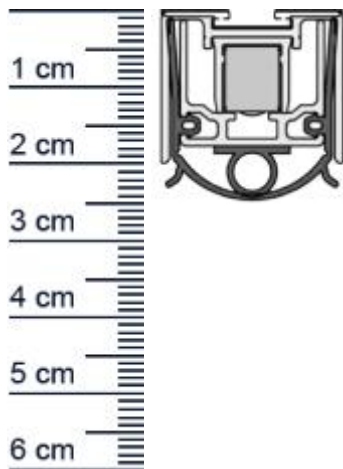

Schall-Ex Rainstop L-24/20 WS Absenkdichtung von ... (Artikelnummer: BW0034)

Beschreibung:

Dieser Artikel wird **ausschließlich mit GLS** versendet.

Die **Schall-EX Rainstop L-24/20 WS Absenkdichtung BW0034** von Athmer bietet die höchste Dichtigkeit vor Wind, Schlagregen und Lärm. Sie verfügt über hohe Schalldammwerte.

- Lieferlänge: 750 mm
- Höhe: 20 mm
- Breite: 24 mm
- Material der Dichtung: Silikon selbstverloschend
- Material des Profils: Aluminium

Besonderheiten der Absenkdichtung

- kurzbar um max. 150 mm
- gleicht einen Türspalt von bis zu 20 mm aus
- automatischer Ausgleich bei schiefem Boden
- einseitige Auslösung mit Parallelabsenkung
- eignet sich für Schallschutz, Rauchschutz und Feuerschutz
- hohe Schalldämmung bis 51 dB
- DIN-L/-R verwendbar

Produkt-Link

Ihr Preis: 121,98 pro Stuck
(inkl. 19 % MwSt. zzgl. Verpackung & Versand)

Druckdatum: 29.04.2026

Verpackungseinheit: Stuck

EAN/GTIN Code: 4052817010792
Farbe: Alu-werkblank
Nutbreite in mm: 24 mm
Einbauart: Zum Einfrasen
Material: Aluminium
Lange: 750 mm
DIN-Richtung: Beidseitig verwendbar, DIN-L (Links), DIN-R (Rechts)
Hubhöhe bis: 20 mm
Hersteller: Athmer oHG
Turart: Auentur
Kurzbar um: 150 mm
Fur: Ja
Feuerschutzturen: