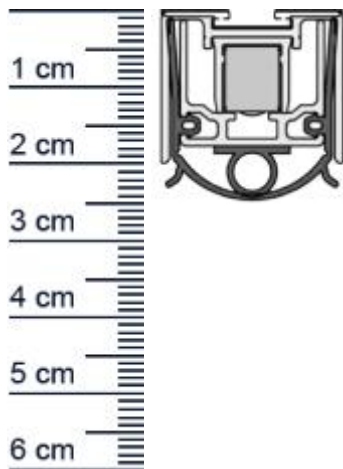

Schall-Ex Rainstop L-24/20 WS Absenkdichtung von ... (Artikelnummer: BW0034)

Beschreibung:

Dieser Artikel wird **ausschließlich mit GLS** versendet.

Die **Schall-EX Rainstop L-24/20 WS Absenkdichtung BW0034** von Athmer bietet die höchste Dichtigkeit vor Wind, Schlagregen und Lärm. Sie verfügt über hohe Schalldammwerte.

- Lieferlänge: 750 mm
- Höhe: 20 mm
- Breite: 24 mm
- Material der Dichtung: Silikon selbstverloschend
- Material des Profils: Aluminium

Besonderheiten der Absenkdichtung

- kurzbar um max. 150 mm
- gleicht einen Türspalt von bis zu 20 mm aus
- automatischer Ausgleich bei schiefem Boden
- einseitige Auslösung mit Parallelabsenkung
- eignet sich für Schallschutz, Rauchschutz und Feuerschutz
- hohe Schalldämmung bis 51 dB
- DIN-L/-R verwendbar

Produkt-Link

Ihr Preis: 121,98 pro Stuck
(inkl. 19 % MwSt. zzgl. Verpackung & Versand)

Druckdatum: 14.06.2026

Verpackungseinheit: Stuck

EAN/GTIN Code: 4052817010792
Farbe: Alu-werkblank
Nutbreite in mm: 24 mm
Einbauart: Zum Einfrasen
Material: Aluminium
Lange: 750 mm
DIN-Richtung: Beidseitig verwendbar, DIN-L (Links), DIN-R (Rechts)
Hubhohe bis: 20 mm
Hersteller: Athmer oHG
Turart: Auentur
Kurzbar um: 150 mm
Fur: Ja
Feuerschutzturen: