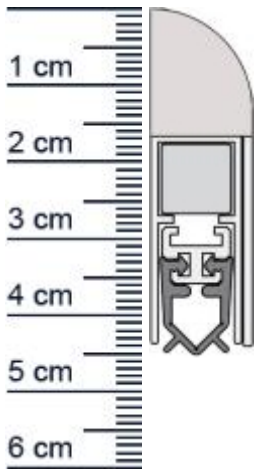

Wind-Ex Absenktdichtung von Athmer | Länge: 985 mm (Artikelnummer: BW0297)

Beschreibung:

Dieser Artikel wird **ausschließlich mit GLS** versendet.

Die WIND-EX **Absenktdichtung BW0297 in der Farbe Wei** von Athmer stoppt die Zugluft unter Ihren Türen!

Und darüber hinaus, sieht diese moderne Design-Sockelleiste an Ihrer Tür auch noch ausgesprochen gut aus.

Technische Daten zur Absenktdichtung

- Farbe: Wei
- Lieferlänge: 985 mm (für 985 mm Normtür)
- Höhe: 44 mm
- Breite: 13,5 mm
- Befestigung: zum Aufschrauben
- Material der Dichtung: PVC
- Material des Profils: Aluminium

EAN/GTIN Code:	4052817011973
Farbe:	Weiß
Einbauart:	Zum Aufschrauben
Material:	Aluminium
Länge:	985 mm
DIN-Richtung:	Beidseitig verwendbar, DIN-L (Links), DIN-R (Rechts)
Hubhöhe bis:	11 mm
Hersteller:	Athmer oHG
Turart:	Auentur, Innentur
Kurzbar um:	125 mm
Fur	Nein
Feuerschutzturen:	