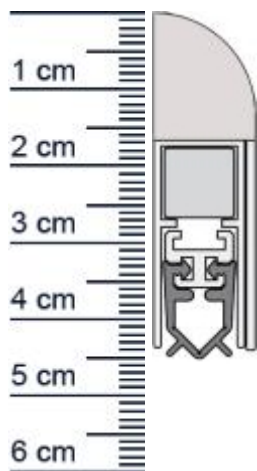

## Wind-Ex Absenktdichtung von Athmer | Länge: 985 mm (Artikelnummer: BW0297)

### Technische Daten zur Absenktdichtung

- Farbe: Wei
- Lieferlänge: 985 mm (für 985 mm Normtür)
- Höhe: 44 mm
- Breite: 13,5 mm
- Befestigung: zum Aufschrauben
- Material der Dichtung: PVC
- Material des Profils: Aluminium

<b>EAN/GTIN Code:</b>	4052817011973
<b>Farbe:</b>	Weiß
<b>Einbauart:</b>	Zum Aufschrauben
<b>Material:</b>	Aluminium
<b>Länge:</b>	985 mm
<b>DIN-Richtung:</b>	Beidseitig verwendbar, DIN-L (Links), DIN-R (Rechts)
<b>Hubhöhe bis:</b>	11 mm
<b>Hersteller:</b>	Athmer oHG
<b>Turart:</b>	Auentur, Innentur
<b>Kurzbar um:</b>	125 mm
<b>Fur</b>	Nein
<b>Feuerschutzturen:</b>	