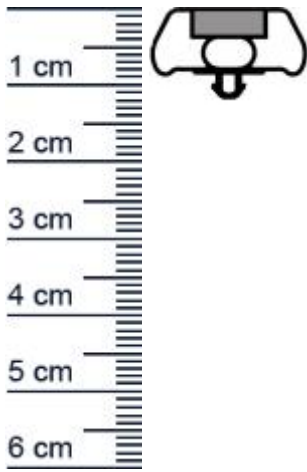

Kuhlschrankdichtungsrahmen | Hohe: 12 mm | Farbe ... (Artikelnummer: KUE0062)

Beschreibung:

Dieser Artikel wird **ausschließlich mit GLS** versendet.

Die **Kuhlschrankdichtung KUE0062 in der Farbe Grau** ist ein komplett verschweieter Kuhlschrankdichtungsrahmen mit Magnet. Mit diesem Profil können Sie verhindern, dass sich warme Luft in Ihrem Kuhlschrank breit macht und so den Energieverbrauch ankurbelt. Verwendet werden kann diese Dichtung in Eisfink, Kuleg oder Eisvoigt Kuhlschränken. Die Größe des benötigten Rahmens können Sie ganz individuell selbst festlegen.

Details zum Dichtungsprofil

- Hohe: 12 mm
- Breite: 21 mm
- Hohlkammern: 5
- Befestigung: Steckprofil
- Material: Weich-PVC

Besonderheiten der Dichtung

- Der fertig geschweißte Rahmen muss nur noch eingebaut werden!
- Mit Magnet