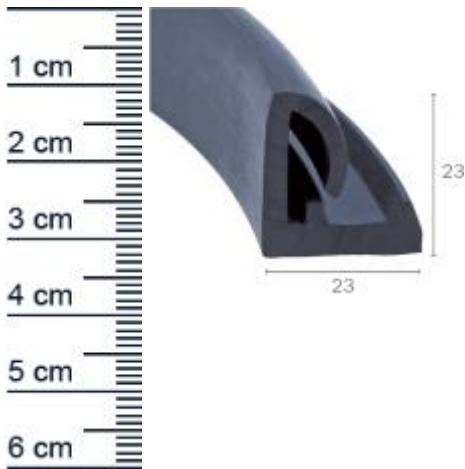

Verdeckdichtung für Fahrzeuge | Höhe: 23 mm | Fa ... (Artikelnummer: AV0013)

Beschreibung:

Die **Verdeckdichtung AV0013 in der Farbe Schwarz** kann bei diversen Fahrzeugen eingesetzt werden. Die Autodichtung ist jedoch besonders gut für Mercedes-Benz Modelle aus der Vorkriegszeit geeignet. Durch das Einbauen dieser Gummidichtung in Ihr Fahrzeug, verhindern Sie, dass Wasser und Schmutz in Ihren Fahrzeuginnenraum eindringen. Zudem minimiert die Dichtung aufkommende Zugluft.

Details zur Dichtung

- Farbe: Schwarz
- Höhe: 23 mm
- Breite: 23 mm
- Material: EPDM

Besonderheiten der Dichtung

- Sehr gute Witterungs- und Ozonbeständigkeit
- Vertraglich mit wasserverdünnbaren Acrylat-Lacken und umweltfreundlichen Lacken
- Besonders langlebig, leistungsfähig und wartungsfrei
- Zu 100% recyclingfähig
- Beinhaltet keine gefährlichen Chemikalien

Als Hinweis für Sie: Bei jedem Kauf von Dichtungen schneiden wir Ihnen eine Zugabe von 3-5 cm pro 5 Meter Länge zu, um sicherzustellen, dass Sie ausreichend Material haben.

Unsere Autodichtungen lassen sich einfach und ohne Vorkenntnisse einbauen: