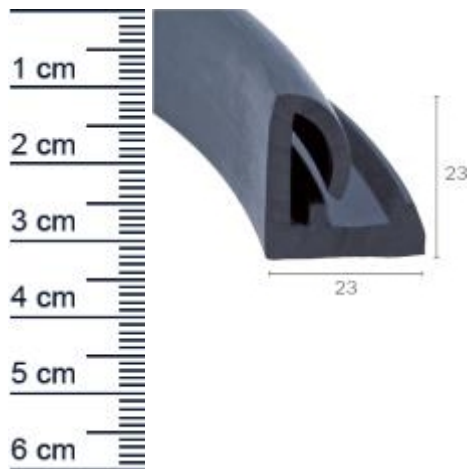

Verdeckdichtung für Fahrzeuge | Höhe: 23 mm | Fa ... (Artikelnummer: AV0013)

Beschreibung:

Die **Verdeckdichtung AV0013 in der Farbe Schwarz** kann bei diversen Fahrzeugen eingesetzt werden. Die Autodichtung ist jedoch besonders gut für Mercedes-Benz Modelle aus der Vorkriegszeit geeignet. Durch das Einbauen dieser Gummidichtung in Ihr Fahrzeug, verhindern Sie, dass Wasser und Schmutz in Ihren Fahrzeuginnenraum eindringen. Zudem minimiert die Dichtung aufkommende Zugluft.

Details zur Dichtung

- Farbe: Schwarz
- Höhe: 23 mm
- Breite: 23 mm
- Material: EPDM

Besonderheiten der Dichtung

- Sehr gute Witterungs- und Ozonbeständigkeit
- Vertraglich mit wasserverdünnbaren Acrylat-Lacken und umweltfreundlichen Lacken
- Besonders langlebig, leistungsfähig und wartungsfrei
- Zu 100% recyclingfähig
- Beinhaltet keine gefährlichen Chemikalien

Als Hinweis für Sie: Bei jedem Kauf von Dichtungen schneiden wir Ihnen eine Zugabe von 3-5 cm pro 5 Meter Länge zu, um sicherzustellen, dass Sie ausreichend Material haben.

Unsere Autodichtungen lassen sich einfach und ohne Vorkenntnisse einbauen: