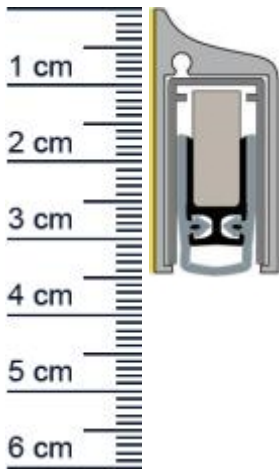

## Planet KG-SM Absenkdichtung | Länge: 1084 mm (Artikelnummer: PL01113)

### Technische Daten zur Absenkdichtung

- Lieferlänge: 1084 mm (für 1110 mm Normtür)
- Höhe: 38 mm
- Breite: 11,5 mm
- bis 48 dB bei Bodenluft 7 mm
- Material der Dichtung: Silikon
- Material des Profils: Aluminium

### Produkt-Link

**Ihr Preis:** 138,27 pro Stuck  
(inkl. 19 % MwSt. zzgl. Verpackung & Versand)

**Druckdatum:** 29.06.2026

**Verpackungseinheit:** Stuck

**EAN/GTIN Code:** 4052817043226  
**Farbe:** Alu-werkblank  
**Einbauart:** Zum Aufkleben  
**Material:** Aluminium  
**Lange:** 1084 mm  
**DIN-Richtung:** Beidseitig verwendbar, DIN-L (Links), DIN-R (Rechts)  
**Hubhöhe bis:** 16 mm  
**Hersteller:** ASSA ABLOY (Schweiz) AG  
**Turart:** Glastur  
**Kurzbar um:** 125 mm  
**Fur:** Nein  
**Feuerschutzturen:**