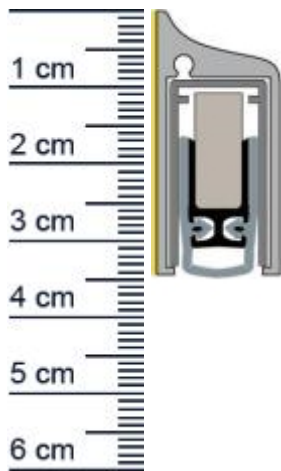

## Planet KG-SM Absenkdichtung | Länge: 1084 mm (Artikelnummer: PL01113)

### Technische Daten zur Absenkdichtung

- Lieferlänge: 1084 mm (für 1110 mm Normtür)
- Höhe: 38 mm
- Breite: 11,5 mm
- bis 48 dB bei Bodenluft 7 mm
- Material der Dichtung: Silikon
- Material des Profils: Aluminium

### Produkt-Link

**Ihr Preis:** 138,27 pro Stuck  
(inkl. 19 % MwSt. zzgl. Verpackung & Versand)

**Druckdatum:** 01.05.2026

**Verpackungseinheit:** Stuck

**EAN/GTIN Code:** 4052817043226  
**Farbe:** Alu-werkblank  
**Einbauart:** Zum Aufkleben  
**Material:** Aluminium  
**Lange:** 1084 mm  
**DIN-Richtung:** Beidseitig verwendbar, DIN-L (Links), DIN-R (Rechts)  
**Hubhöhe bis:** 16 mm  
**Hersteller:** ASSA ABLOY (Schweiz) AG  
**Turart:** Glastur  
**Kurzbar um:** 125 mm  
**Fur:** Nein  
**Feuerschutzturen:**