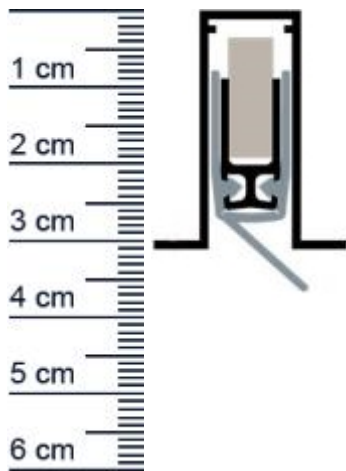

Planet RF Absenktdichtung | Länge: 1350 mm (Artikelnummer: PL00085)

Beschreibung:

Dieser Artikel wird **ausschließlich mit GLS** versendet.

Die **Planet RF Absenktdichtung PL00085** ist eine automatische Abdichtung für Holz-, Metall- und Kunststofftüren. Dank der gerauschlosen Parallelabsenkung schleift sie nicht über den Boden und eignet sich speziell für unebene Böden. Zudem kann sie, aufgrund ihrer hervorragenden Eigenschaften, auch in Schall- und Rauchschutztüren Verwendung finden.

Technische Daten zur Absenktdichtung

- Lieferlänge: 1350 mm
- Höhe: 30 mm
- Breite: 13 mm
- bis 44 dB bei Bodenluft 7 mm
- Ausführung: DIN Links
- Material der Dichtung: Silikon selbstverloschend
- Material des Profils: Aluminium

Druckdatum: 30.04.2026

Verpackungseinheit: Stuck

EAN/GTIN Code: 4052817097670
Farbe: Alu-werkblank
Nutbreite in mm: 13 mm
Einbauart: Zum Einfrasen
Material: Aluminium
Lange: 1350 mm
DIN-Richtung: DIN-L (Links)
Hubhohe bis: 20 mm
Hersteller: ASSA ABLOY (Schweiz) AG
Turart: Auentur, Innentur, Schiebetur
Kurzbar um: 100 mm
Fur Feuerschutzturen: Nein