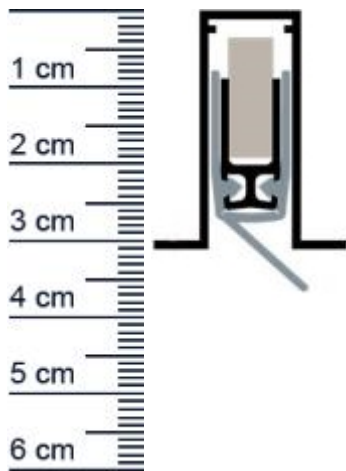

Planet RF Absenktdichtung | Länge: 1350 mm (Artikelnummer: PL00085)

Beschreibung:

Dieser Artikel wird **ausschließlich mit GLS** versendet.

Die **Planet RF Absenktdichtung PL00085** ist eine automatische Abdichtung für Holz-, Metall- und Kunststofftüren. Dank der gerauschlosen Parallelabsenkung schleift sie nicht über den Boden und eignet sich speziell für unebene Böden. Zudem kann sie, aufgrund ihrer hervorragenden Eigenschaften, auch in Schall- und Rauchschutztüren Verwendung finden.

Technische Daten zur Absenktdichtung

- Lieferlänge: 1350 mm
- Höhe: 30 mm
- Breite: 13 mm
- bis 44 dB bei Bodenluft 7 mm
- Ausführung: DIN Links
- Material der Dichtung: Silikon selbstverloschend
- Material des Profils: Aluminium

Druckdatum: 11.07.2026

Verpackungseinheit: Stuck

EAN/GTIN Code:	4052817097670
Farbe:	Alu-werkblank
Nutbreite in mm:	13 mm
Einbauart:	Zum Einfrasen
Material:	Aluminium
Lange:	1350 mm
DIN-Richtung:	DIN-L (Links)
Hubhohe bis:	20 mm
Hersteller:	ASSA ABLOY (Schweiz) AG
Turart:	Auentur, Innentur, Schiebetur
Kurzbar um:	100 mm
Fur Feuerschutzturen:	Nein