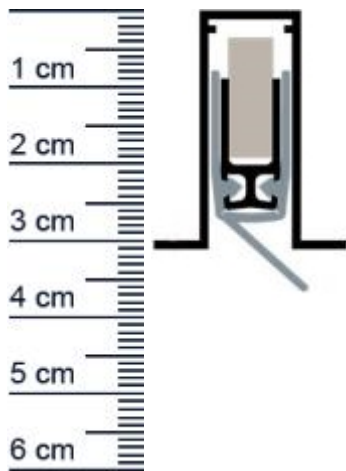

## Planet RF Absenktdichtung | Länge: 750 mm (Artikelnummer: PL01227)

### Technische Daten zur Absenktdichtung

- Lieferlänge: 750 mm
- Höhe: 30 mm
- Breite: 13 mm
- bis 44 dB bei Bodenluft 7 mm
- Ausführung: DIN Links
- Material der Dichtung: Silikon selbstverloschend
- Material des Profils: Aluminium