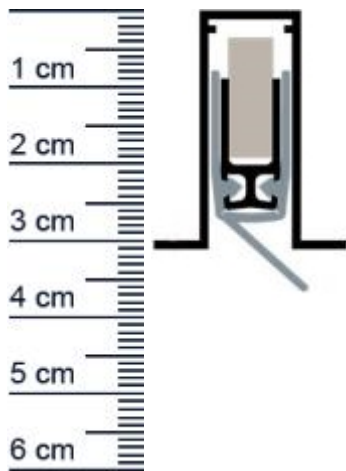

## Planet RF Absenkndichtung | Länge: 750 mm (Artikelnummer: PL01227)

### Technische Daten zur Absenkndichtung

- Lieferlänge: 750 mm
- Höhe: 30 mm
- Breite: 13 mm
- bis 44?dB bei Bodenluft 7?mm
- Ausführung: DIN Links
- Material der Dichtung: Silikon selbstverlöschend
- Material des Profils: Aluminium