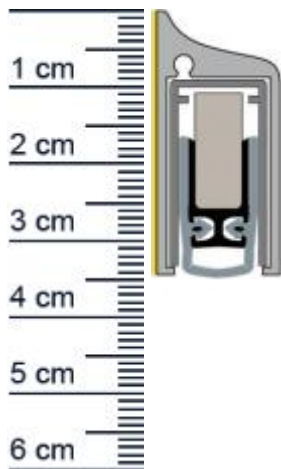

Planet KG-SM Absenkdichtung | Länge: 709 mm (Artikelnummer: PL01110)

Beschreibung:

Dieser Artikel wird **ausschließlich mit GLS** versendet.

Die **Planet KG-SM Set Absenkdichtung PL01110** ist eine automatische Turdichtung die sich besonders für Glastüren eignet. Sie bietet mit ihrer einfachen Montage eine elegante und architektonische Designlösung. Dank der Parallelabsenkung, schließt sie den Spalt unter sämtlichen Türen, ohne dabei über den Boden zu schleifen, zuverlässig ab. Gerade ihre hervorragenden Eigenschaften zur Schalldämmung, machen diese Absenkdichtung unentbehrlich.

Die Dichtung von Planet verhindert, dass warme Luft einfach ungehindert aus ihrer Wohnung entweichen oder kalte Zugluft oder gar Schädlinge eindringen können.

Technische Daten zur Absenkdichtung

- Lieferlänge: 709 mm (für 735 mm Normtür)
- Höhe: 38 mm
- Breite: 11,5 mm
- bis 48 dB bei Bodenluft 7 mm
- Material der Dichtung: Silikon
- Material des Profils: Aluminium

Besonderheiten der Absenkdichtung

- gleicht einen Türspalt von bis zu 16 mm aus
- Hochwertige Silikonlippe, seitlicher Überstand einstellbar
- Einseitige Auslösung mit Parallelabsenkung, Bandseitig
- Für Glas-, Holz-, Metall- und Kunststofftüren
- Für linke und rechte Türen einsetzbar

Druckdatum: 09.05.2026

Verpackungseinheit: Stuck

EAN/GTIN Code: 4052817043196
Farbe: Alu-werkblank
Einbauart: Zum Aufkleben
Material: Aluminium
Lange: 709 mm
DIN-Richtung: Beidseitig verwendbar, DIN-L (Links), DIN-R (Rechts)
Hubhöhe bis: 16 mm
Hersteller: ASSA ABLOY (Schweiz) AG
Turart: Glastur
Kurzbar um: 125 mm
Fur: Nein
Feuerschutzturen: