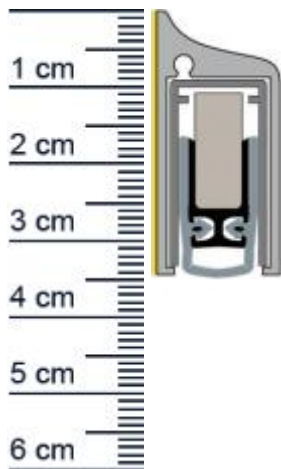

Planet KG-SM Absenkdichtung | Länge: 709 mm (Artikelnummer: PL01110)

Beschreibung:

Dieser Artikel wird **ausschließlich mit GLS** versendet.

Die **Planet KG-SM Set Absenkdichtung PL01110** ist eine automatische Turdichtung die sich besonders für Glastüren eignet. Sie bietet mit ihrer einfachen Montage eine elegante und architektonische Designlösung. Dank der Parallelabsenkung, schließt sie den Spalt unter sämtlichen Türen, ohne dabei über den Boden zu schleifen, zuverlässig ab. Gerade ihre hervorragenden Eigenschaften zur Schalldämmung, machen diese Absenkdichtung unentbehrlich.

Die Dichtung von Planet verhindert, dass warme Luft einfach ungehindert aus ihrer Wohnung entweichen oder kalte Zugluft oder gar Schädlinge eindringen können.

Technische Daten zur Absenkdichtung

- Lieferlänge: 709 mm (für 735 mm Normtür)
- Höhe: 38 mm
- Breite: 11,5 mm
- bis 48 dB bei Bodenluft 7 mm
- Material der Dichtung: Silikon
- Material des Profils: Aluminium

Besonderheiten der Absenkdichtung

- gleicht einen Türspalt von bis zu 16 mm aus
- Hochwertige Silikonlippe, seitlicher Überstand einstellbar
- Einseitige Auslösung mit Parallelabsenkung, Bandseitig
- Für Glas-, Holz-, Metall- und Kunststofftüren
- Für linke und rechte Türen einsetzbar

Druckdatum: 29.06.2026

Verpackungseinheit: Stuck

EAN/GTIN Code: 4052817043196
Farbe: Alu-werkblank
Einbauart: Zum Aufkleben
Material: Aluminium
Lange: 709 mm
DIN-Richtung: Beidseitig verwendbar, DIN-L (Links), DIN-R (Rechts)
Hubhöhe bis: 16 mm
Hersteller: ASSA ABLOY (Schweiz) AG
Turart: Glastur
Kurzbar um: 125 mm
Fur: Nein
Feuerschutzturen: