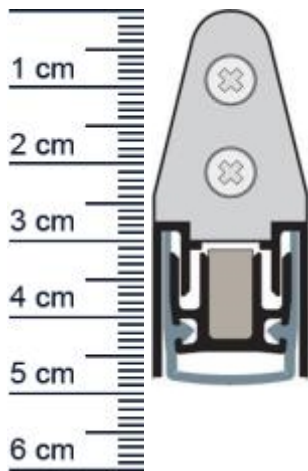

Planet MF Absenktdichtung | Länge: 1585 mm (Artikelnummer: PL01142)

Beschreibung:

Dieser Artikel wird **ausschließlich mit GLS** versendet.

Die **Planet MF Absenktdichtung PL01142** ist eine automatische Turabdichtung mit einer gerauschlosen Parallelabsenkung. Wodurch sie beim Senken und Heben nicht über den Boden schleift. Der automatische Ausgleich bei schieferm Boden sowie ihre hochwertigen Eigenschaften zur Schalldämmung machen sie zur optimalen Absenktdichtung. Neben Schallschutzturen kann sie auch in rauch- und feuerhemmende Türen eingesetzt werden.

Technische Daten zur Absenktdichtung

- Lieferlänge: 1585 mm (für 1610 mm Normtür)
- Höhe: 19,8 mm
- Breite: 20 mm
- bis 50 dB bei Bodenluft 7 mm
- Material der Dichtung: Silikon selbstverloschend
- Material des Profils: Aluminium

Druckdatum: 29.04.2026

Verpackungseinheit: Stuck

EAN/GTIN Code:	4052817043455
Farbe:	Alu-werkblank
Nutbreite in mm:	19,8 mm
Einbauart:	Zum Einfrasen
Material:	Aluminium
Lange:	1585 mm
DIN-Richtung:	Beidseitig verwendbar, DIN-L (Links), DIN-R (Rechts)
Hubhohe bis:	16 mm
Hersteller:	ASSA ABLOY (Schweiz) AG
Turart:	Auentur, Innentur
Kurzbar um:	125 mm
Fur	Nein
Feuerschutzturen:	