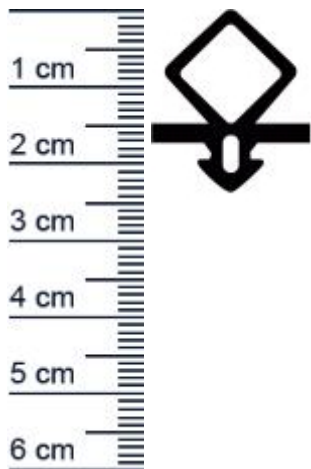

Kuhlschrankdichtungsrahmen | Hohe: 23,3 mm | Far ... (Artikelnummer: KUE0058)

Beschreibung:

Dieser Artikel wird **ausschließlich mit GLS** versendet.

Die **Kuhlschrankdichtung KUE0058 in der Farbe Schwarz** verschweien wir für Sie zu einem geschlossenen Rahmen, um ein perfektes Dichtergebnis zu gewährleisten. Dieser Kuhlschrankdichtungsrahmen kann ganz einfach an Kuhlschranken und Kuhltruhen verschiedener Hersteller festgesteckt werden. Mit hochwertigen Dichtungen können Sie verhindern, dass warme Luft einfach ungehindert in Ihren Kuhlschrank eindringt. Durch defekte Dichtungen können sonst die Energiekosten enorm ansteigen und das Innere der Kühlgeräte zu einem Nährboden für gefährlichen Schimmel werden. Die Größe des benötigten Rahmens können Sie individuell festlegen. Nutzen Sie zum Ausmessen der benötigten Maße auch gerne unseren [Expertentipp](#).

Details zum Dichtungsprofil

- Höhe: 23,3 mm
- Breite: 20,5 mm
- Nutbreite: 7,1 mm
- Hohlkammern: 2
- Befestigung: Steckprofil
- Material: PVC

Besonderheiten der Dichtung

- Der verschweifte Rahmen muss nur noch festgesteckt werden!
- Ohne Magnet
- Langlebige, leistungsfähige und wartungsfreie Dichtung für Kuhlschranke und Kuhltruhen
- Beinhaltet keine gefährlichen Chemikalien

Ihr Preis: 35,80 pro Rahmen
(inkl. 19 % MwSt. zzgl. Verpackung & Versand)

Druckdatum: 23.06.2026

Verpackungseinheit: Rahmen

EAN/GTIN Code:	4052817095942
Farbe:	Schwarz
Hohlkammern:	2
Einbauart:	Ohne Magnet
Material:	PVC
Profilart:	Steckprofil
Hersteller:	Graf-Dichtungen GmbH
Hohlkammern ohne Magnetkammer:	2
Bauform:	Als geschweiter Rahmen
Breite in mm:	20
Hohe in mm:	23
Nutbreite (in mm):	7