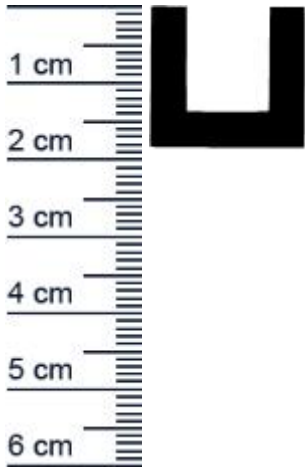

## Kantenschutzprofil | Hohe: 20 mm | Farbe: schwarz (Artikelnummer: F1042)

### Beschreibung:

Das **Kantenschutzprofil F1042 in der Farbe Schwarz** dient dazu, scharfe Kanten oder Ecken an verschiedenen Gegenständen, Bauteilen oder Möbeln abzudecken. Es ist hauptsächlich dafür gedacht, Verletzungen zu verhindern, insbesondere bei Kindern, älteren Menschen oder Haustieren, die sich leicht an scharfen Kanten stoßen könnten. Ein typischer Anwendungsbereich ist der Schutz von Tischecken oder Möbelkanten. Zudem verhindert das Gummiprofil auch Kratzer oder Beschädigungen an anderen Oberflächen, die in Kontakt mit scharfen Kanten kommen könnten. Dazu wird das Kantenschutzprofil ganz einfach auf die scharfe Kante oder Ecke gedrückt.

### Details zur Dichtung

- Farbe: Schwarz
- Innenma: 12 mm
- Außenma: 22 mm
- Höhe: 20 mm
- Material: TPE