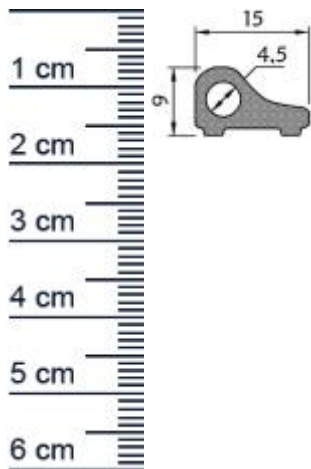

Schwallschutz Runddusche | Radius: 550 mm | Farb ... (Artikelnummer: SP0606)

Beschreibung:

Dieser Artikel wird **ausschließlich mit GLS** versendet.

Der **Schwallschutz SP0606** ist gebogen und eignet sich daher für Rundduschen.

Das aus Aluminium bestehende Schwallschutzprofil kann nicht gebogen werden. Die Montage sollte bei einer Raumtemperatur von ca. 20 - 23 Grad erfolgen. Das Dichtprofil wird ganzflächig mit [Sanitar-Silikon](#) auf die Fliesen oder den Wannen- bzw. Duschtassenrand aufgeklebt.

Details zur Dichtung

- Farbe: Wei
- Material: Aluminium, Kunststoff
- Höhe: 9 mm
- Breite: 15 mm
- Befestigung: zum Kleben
- Radius: 550 mm
- Länge: 1244 mm

Besonderheiten der Dichtung

- eignet sich als Schwallschutz für Viertelkreisduschen
- ohne Magnet