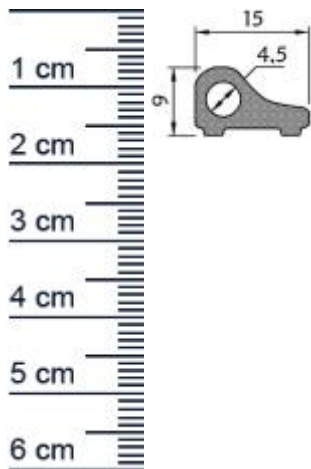

Schwallschutz Runddusche | Radius: 550 mm | Farb ... (Artikelnummer: SP0606)

Beschreibung:

Dieser Artikel wird **ausschließlich mit GLS** versendet.

Der **Schwallschutz SP0606** ist gebogen und eignet sich daher für Rundduschen.

Das aus Aluminium bestehende Schwallschutzprofil kann nicht gebogen werden. Die Montage sollte bei einer Raumtemperatur von ca. 20 - 23 Grad erfolgen. Das Dichtprofil wird ganzflächig mit [Sanitär-Silikon](#) auf die Fliesen oder den Wannen- bzw. Duschtassenrand aufgeklebt.

Details zur Dichtung

- Farbe: Weiß
- Material: Aluminium, Kunststoff
- Höhe: 9 mm
- Breite: 15 mm
- Befestigung: zum Kleben
- Radius: 550 mm
- Länge: 1244 mm

Besonderheiten der Dichtung

- eignet sich als Schwallschutz für Viertelkreisduschen
- ohne Magnet