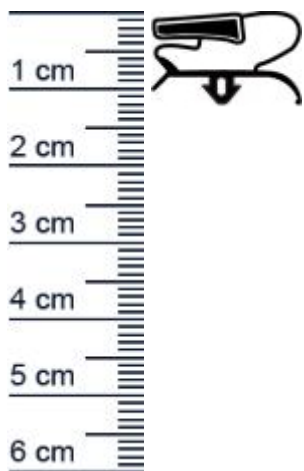

Kuhlschrankdichtungsrahmen | Hohe: 12 mm | Farbe ... (Artikelnummer: KUE0126)

Beschreibung:

Dieser Artikel wird **ausschließlich mit GLS** versendet.

Die **Kuhlschrankdichtung KUE0126 in der Farbe Schwarz** verschweien wir für Sie zu einem vollständigen Rahmen, um ein perfektes Dichtergebnis zu gewährleisten. Dieser Kuhlschrankdichtungsrahmen mit Steckprofil mit Magnet, kann an Kuhlschränken und Kuhltruhen verschiedener Hersteller montiert werden. Mit dieser leistungsstarken Dichtung können Sie verhindern, dass warme Luft oder Feuchtigkeit ungehindert eindringen. Durch spröde oder rissige Dichtungen können sonst die Energiekosten stark ansteigen und das Innere des Kuhlschranks zu einem Nährboden für gefährlichen Schimmel werden. Die Größe des gewünschten Rahmens können Sie individuell festlegen. Nutzen Sie zum korrekten Ausmessen auch gerne unseren Expertentipp.

Details zum Dichtungsprofil

- Höhe: 12 mm
- Breite: 19,6 mm
- Hohlkammern: 3
- Befestigung: Steckprofil
- Material: PVC

Besonderheiten der Dichtung

- Der verschweifte Rahmen muss nur noch montiert werden!
- Mit Magnet
- Langlebige, leistungsfähige und wartungsfreie Dichtung für Kuhlschränke
- Beinhaltet keine gefährlichen Chemikalien