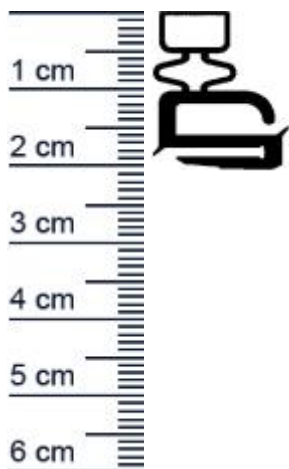

## Kuhlschrankdichtungsrahmen | Hohe: 21 mm | Farbe ... (Artikelnummer: KUE0001)

### Beschreibung:

Dieser Artikel wird **ausschließlich mit GLS** versendet.

Die **Kuhlschrankdichtung KUE0001 in der Farbe Wei** ist ein komplett verschweieter Kuhlschrankdichtungsrahmen mit Magnet. Dieses Profil eignet sich besonders zur Montage in Kuleg Kuhlschranke. Die Groe des benötigten Rahmens können Sie ganz individuell selbst festlegen.

### Details zum Dichtungsprofil

- Hohe: 21 mm
- Breite: 16 mm
- Hohlkammern: 2
- Befestigung: Schraubprofil
- Material: Weich-PVC