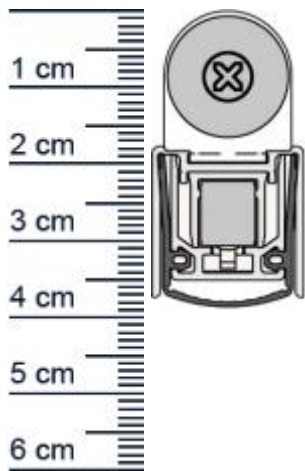

Schall-Ex Slide & Lock L-20/20 WS Absenkdichtung ... (Artikelnummer: BW0432)

Beschreibung:

Dieser Artikel wird **ausschließlich mit GLS** versendet.

Die **Schall-EX Slide & Lock L-20/20 WS Absenkdichtung BW0432** von Athmer findet oft bei Schiebetüren ohne Verriegelung Verwendung. Automatische Absenkdichtungen helfen zuverlässig dabei unangenehme Zugluft aus Räumen fernzuhalten und sorgen dafür, dass Heizwärme nicht mehr ungehindert nach außen dringen kann. Durch den integrierten Haftmagnet wird das unbeabsichtigte Öffnen der Tür verhindert. Zudem bietet Sie einen hohen Schalldämmwert, weshalb sie sich auch perfekt zum Einbau an Wohnungs- und Haustüren eignet.

Technische Daten zur Absenkdichtung

- Lieferlänge: 1083 mm (für 1110 mm Normtür)
- Höhe: 20 mm
- Breite: 20 mm
- Nutma: 20 mm breit x 20 mm tief
- Material der Dichtung: Silikon selbstverloschend
- Material des Profils: Aluminium

Servicepoint Berlin Tempelhof
Germaniastrae 144
12099 Berlin
Telefon: +49 (0) 30 7202 194-50
Fax: +49 (0) 30 7202 194-51

Produkt-Link

Druckdatum: 27.06.2026

Verpackungseinheit: Stuck

EAN/GTIN Code: 4052817102763
Farbe: Alu-werkblank
Nutbreite in mm: 20 mm
Einbauart: Zum Einfrasen
Material: Aluminium
Lange: 1083 mm
DIN-Richtung: Beidseitig verwendbar, DIN-L (Links), DIN-R (Rechts)
Hubhohe bis: 16 mm
Hersteller: Athmer oHG
Turart: Schiebetur
Kurzbar um: 150 mm
Fur Ja
Feuerschutzturen: