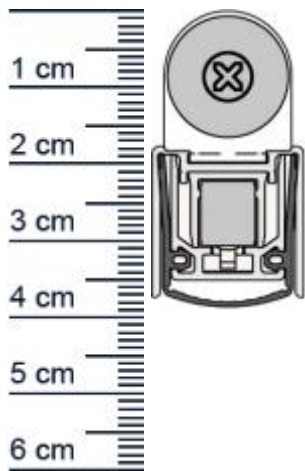

Schall-Ex Slide & Lock L-20/20 WS Absenkdichtung ... (Artikelnummer: BW0432)

Beschreibung:

Dieser Artikel wird **ausschließlich mit GLS** versendet.

Die **Schall-EX Slide & Lock L-20/20 WS Absenkdichtung BW0432** von Athmer findet oft bei Schiebetüren ohne Verriegelung Verwendung. Automatische Absenkdichtungen helfen zuverlässig dabei unangenehme Zugluft aus Räumen fernzuhalten und sorgen dafür, dass Heizwärme nicht mehr ungehindert nach außen dringen kann. Durch den integrierten Haftmagnet wird das unbeabsichtigte Öffnen der Tür verhindert. Zudem bietet Sie einen hohen Schalldämmwert, weshalb sie sich auch perfekt zum Einbau an Wohnungs- und Haustüren eignet.

Technische Daten zur Absenkdichtung

- Lieferlänge: 1083 mm (für 1110 mm Normtür)
- Höhe: 20 mm
- Breite: 20 mm
- Nutma: 20 mm breit x 20 mm tief
- Material der Dichtung: Silikon selbstverloschend
- Material des Profils: Aluminium

Servicepoint Berlin Tempelhof

Germaniastrae 144
12099 Berlin
Telefon: +49 (0) 30 7202 194-50
Fax: +49 (0) 30 7202 194-51

Produkt-Link

Druckdatum: 02.05.2026

Verpackungseinheit: Stuck

EAN/GTIN Code: 4052817102763
Farbe: Alu-werkblank
Nutbreite in mm: 20 mm
Einbauart: Zum Einfrasen
Material: Aluminium
Lange: 1083 mm
DIN-Richtung: Beidseitig verwendbar, DIN-L (Links), DIN-R (Rechts)
Hubhohe bis: 16 mm
Hersteller: Athmer oHG
Turart: Schiebetur
Kurzbar um: 150 mm
Fur Ja
Feuerschutzturen: