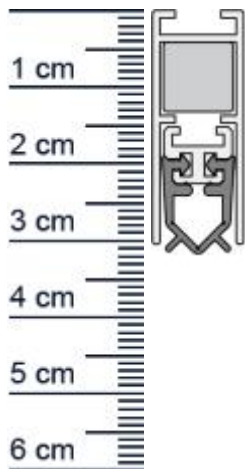

Unidicht WS Absenkdichtung von Athmer | Länge: 9 ... (Artikelnummer: BW0090)

Beschreibung:

Dieser Artikel wird **ausschließlich mit GLS** versendet.

Die **Unidicht WS Absenkdichtung BW0090** von Athmer ist eine automatische Turabdichtung für Euro-, Beschlag- und Profiltüren. Diese Dichtung stoppt zuverlässig unangenehme Zugluft und steigert damit Ihren Wohnkomfort beträchtlich. Zudem spart sie Heizkosten, da die Wärme nicht mehr so einfach aus Ihren Räumen entweichen kann. Die **Unidicht-Automatic** ist wie der Name schon sagt, eine automatische Dichtung, die sich mit dem Schließen und Öffnen der Türe senkt und hebt. Ganz ohne dabei über den Boden zu schleifen, schließt sie so den Spalt unter der Tür ab.

Technische Daten zur Absenkdichtung

- Länge: 958 mm (für 985 mm Normtür)
- Höhe: 31 mm
- Breite: 12 mm
- Material der Dichtung: PVC
- Material des Profils: Aluminium

Besonderheiten der Absenkdichtung

- gleicht einen Türspalt von bis zu 11 mm aus
- automatischer Ausgleich bei schiefem Boden
- einseitige Auslösung
- kurzbar um max. 125 mm

Servicepoint Berlin Tempelhof
Germaniastrae 144
12099 Berlin
Telefon: +49 (0) 30 7202 194-50
Fax: +49 (0) 30 7202 194-51

Produkt-Link

Druckdatum: 04.05.2026

Verpackungseinheit: Stuck

EAN/GTIN Code: 4052817011348
Farbe: Alu-werkblank
Nutbreite in mm: 12 mm
Einbauart: Zum Einfrasen
Material: Aluminium
Lange: 958 mm
DIN-Richtung: Beidseitig verwendbar, DIN-L (Links), DIN-R (Rechts)
Hubhohe bis: 11 mm
Hersteller: Athmer oHG
Turart: Auentur, Innentur
Kurzbar um: 125 mm
Fur: Nein
Feuerschutzturen: