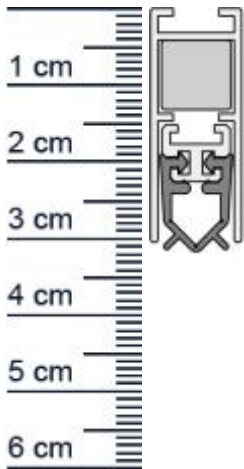

## Unidicht WS Absenkdichtung von Athmer | Länge: 9 ... (Artikelnummer: BW0090)

### Technische Daten zur Absenkdichtung

- Länge: 958 mm (für 985 mm Normtür)
- Höhe: 31 mm
- Breite: 12 mm
- Material der Dichtung: PVC
- Material des Profils: Aluminium

### Produkt-Link

**Druckdatum:** 19.06.2026

**Verpackungseinheit:** Stuck

**EAN/GTIN Code:** 4052817011348  
**Farbe:** Alu-werkblank  
**Nutbreite in mm:** 12 mm  
**Einbauart:** Zum Einfrasen  
**Material:** Aluminium  
**Lange:** 958 mm  
**DIN-Richtung:** Beidseitig verwendbar, DIN-L (Links), DIN-R (Rechts)  
**Hubhohe bis:** 11 mm  
**Hersteller:** Athmer oHG  
**Turart:** Auentur, Innentur  
**Kurzbar um:** 125 mm  
**Fur:** Nein  
**Feuerschutzturen:**