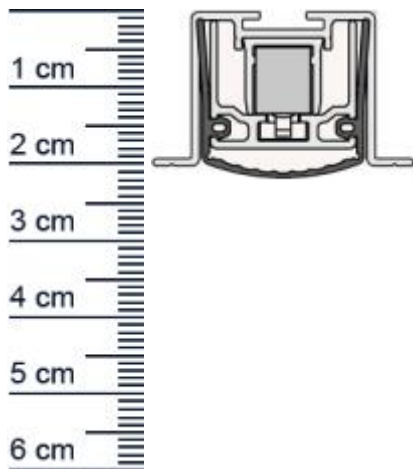

Schall-Ex Slide L-24/20 OS Absenkdichtung von At ... (Artikelnummer: BW0457)

Beschreibung:

Dieser Artikel wird **ausschließlich mit GLS** versendet.

Die **Schall-EX Slide L-24/20 OS Absenkdichtung BW0457** von Athmer ist eine automatische Turabdichtung für Schiebetüren mit Verriegelung. Sie verfügt über hohe Schalldämmwerte und einer integrierten Zuhaltung.

Die Dichtung eignet sich zudem hervorragend um Energie zu sparen, da sie dafür sorgt, dass Heizwärme nicht einfach entweicht oder Zugluft in die Räumlichkeiten eindringen kann.

Die Schall-EX-Automatic senkt und hebt sich mit dem Schließen und Öffnen der Tür, ohne dabei über den Boden zu schleifen. Außerdem schließt sie den Spalt unter der Tür zuverlässig ab.

Technische Daten zur Absenkdichtung

- Lieferlänge: 1208 mm (für 1235 mm Normtür)
- Höhe: 20 mm
- Breite: 24 mm
- Material der Dichtung: Silikon selbstverloschend
- Material des Profils: Aluminium

Besonderheiten der Absenkdichtung

- gleicht einen Türspalt von bis zu 16 mm aus
- kein Innenschienenversatz
- einseitige Auslösung mit Parallelabsenkung
- eignet sich für Schallschutz, Rauchschutz und Feuerschutz

Zur Information für Sie: Eine Schall-EX anzubringen ist ganz einfach und erfordert kein besonderes Geschick. Die Montage erfolgt durch seitliche Befestigungswinkel. Das benötigte Zubehör für die Befestigung ist im Lieferumfang enthalten.

Niederlassungen

Filiale München

Franz-Josef-Delonge-Str. 12-14
81249 München
Telefon: +49 (0) 89 2175 4604-0
Fax: +49 (0) 89 2175 4604-51

Servicepoint Berlin Tempelhof

Germaniastrae 144
12099 Berlin
Telefon: +49 (0) 30 7202 194-50
Fax: +49 (0) 30 7202 194-51

Produkt-Link