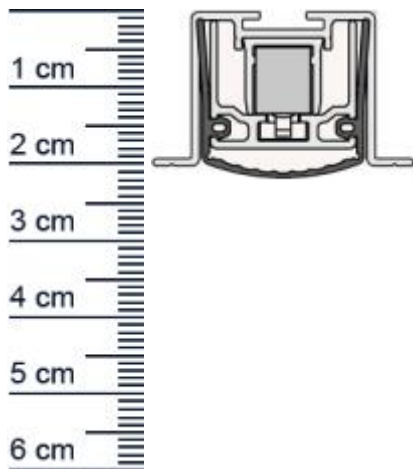

Schall-Ex Slide L-24/20 OS Absenkdichtung von At ... (Artikelnummer: BW0457)

Beschreibung:

Dieser Artikel wird **ausschließlich mit GLS** versendet.

Die **Schall-EX Slide L-24/20 OS Absenkdichtung BW0457** von Athmer ist eine automatische Turabdichtung für Schiebetüren mit Verriegelung. Sie verfügt über hohe Schalldämmwerte und einer integrierten Zuhaltung.

Technische Daten zur Absenkdichtung

- Lieferlänge: 1208 mm (für 1235 mm Normtür)
- Höhe: 20 mm
- Breite: 24 mm
- Material der Dichtung: Silikon selbstverloschend
- Material des Profils: Aluminium

Besonderheiten der Absenkdichtung

Produkt-Link

Ihr Preis: 79,84 pro Stuck
(inkl. 19 % MwSt. zzgl. Verpackung & Versand)

Druckdatum: 16.06.2026

Verpackungseinheit: Stuck

EAN/GTIN Code: 4052817103012
Farbe: Alu-werkblank
Nutbreite in mm: 24 mm
Einbauart: Zum Einfrasen
Material: Aluminium
Lange: 1208 mm
DIN-Richtung: Beidseitig verwendbar, DIN-L (Links), DIN-R (Rechts)
Hubhohe bis: 16 mm
Hersteller: Athmer oHG
Turart: Schiebetur
Kurzbar um: 150 mm
Fur: Ja
Feuerschutzturen: