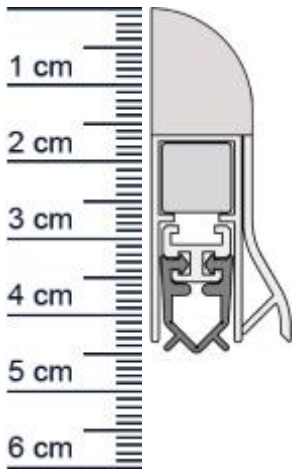

## Wind-Ex RTK-1 Absenkdichtung von Athmer | Länge: ... (Artikelnummer: BW0005)

### Beschreibung:

Dieser Artikel wird **ausschließlich mit GLS** versendet.

Die WIND-EX-RTK-1 **Absenkdichtung BW0005** in der Farbe **Silber** von Athmer stoppt die Zugluft unter Ihren Türen!  
Auerdem hilft sie Heizenergie für Sie zu sparen, da die Wärme nicht mehr so einfach aus dem Raum entweichen kann. Die **WIND-EX-Automatic** ist wie der Name schon sagt, eine automatische Dichtung, die sich mit dem Schließen und Öffnen der Türe senkt und hebt. Ganz ohne dabei über den Boden zu schleifen, schließt sie so den Spalt unter der Tür ab.

### Technische Daten zur Absenkdichtung

- Farbe: Silber
- Turblattaunenma: 735 mm
- Höhe: 44 mm
- Breite: 18,5 mm
- Befestigung: zum Aufschrauben
- Material der Dichtung: PVC
- Material des Profils: Aluminium

<b>EAN/GTIN Code:</b>	4052817010501
<b>Farbe:</b>	Silber
<b>Einbauart:</b>	Zum Aufschrauben
<b>Material:</b>	Aluminium
<b>Lange:</b>	735 mm
<b>DIN-Richtung:</b>	Beidseitig verwendbar, DIN-L (Links), DIN-R (Rechts)
<b>Hubhöhe bis:</b>	11 mm
<b>Hersteller:</b>	Athmer oHG
<b>Turart:</b>	Auentur, Innentur
<b>Kurzbar um:</b>	125 mm
<b>Fur</b>	Nein
<b>Feuerschutzturen:</b>	