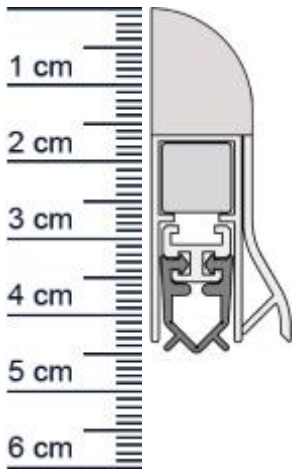

Wind-Ex RTK-1 Absenkdichtung von Athmer | Länge: ... (Artikelnummer: BW0005)

Beschreibung:

Dieser Artikel wird **ausschließlich mit GLS** versendet.

Die WIND-EX-RTK-1 **Absenkdichtung BW0005** in der Farbe **Silber** von Athmer stoppt die Zugluft unter Ihren Turen! Außerdem hilft sie Heizenergie für Sie zu sparen, da die Wärme nicht mehr so einfach aus dem Raum entweichen kann. Die **WIND-EX-Automatic** ist wie der Name schon sagt, eine automatische Dichtung, die sich mit dem Schließen und Öffnen der Türe senkt und hebt. Ganz ohne dabei über den Boden zu schleifen, schließt sie so den Spalt unter der Tur ab.

Und darüber hinaus, sieht diese moderne Design-Sockelleiste an Ihrer Tur auch noch ausgesprochen gut aus.

Technische Daten zur Absenkdichtung

- Farbe: Silber
- Turblattaunenma: 735 mm
- Hohe: 44 mm
- Breite: 18,5 mm
- Befestigung: zum Aufschrauben
- Material der Dichtung: PVC
- Material des Profils: Aluminium

Besonderheiten der Absenkdichtung

- Dank Regenabtropfkante für Außenbereich geeignet!
- gleicht einen Türspalt von bis zu 11 mm aus
- automatischer Ausgleich bei schiefem Boden
- einseitige Auslösung
- kurzbar um max. 125 mm

EAN/GTIN Code:	4052817010501
Farbe:	Silber
Einbauart:	Zum Aufschrauben
Material:	Aluminium
Lange:	735 mm
DIN-Richtung:	Beidseitig verwendbar, DIN-L (Links), DIN-R (Rechts)
Hubhöhe bis:	11 mm
Hersteller:	Athmer oHG
Turart:	Auentur, Innentur
Kurzbar um:	125 mm
Fur	Nein
Feuerschutzturen:	