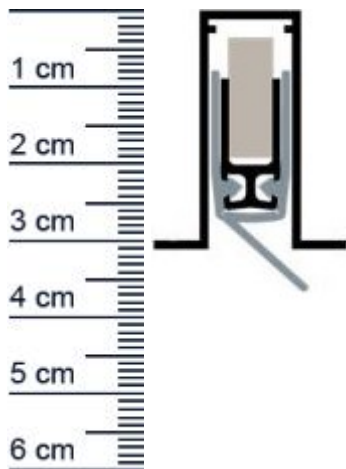

## Planet RF Absenkungsdichtung | Länge: 1150 mm (Artikelnummer: PL01187)

### Beschreibung:

Dieser Artikel wird **ausschließlich mit GLS** versendet.

Die **Planet RF Absenkungsdichtung PL01187** ist eine automatische Abdichtung für Holz-, Metall- und Kunststofftüren. Dank der geräuschlosen Parallelabsenkung schleift sie nicht über den Boden und eignet sich speziell für unebene Böden. Zudem kann sie, aufgrund ihrer hervorragenden Eigenschaften, auch in Schall- und Rauchschutztüren Verwendung finden.

### Technische Daten zur Absenkungsdichtung

- Lieferlänge: 1150 mm
- Höhe: 30 mm
- Breite: 13 mm
- bis 44 dB bei Bodenluft 7 mm
- Ausführung: DIN Rechts
- Material der Dichtung: Silikon selbstverloschend
- Material des Profils: Aluminium