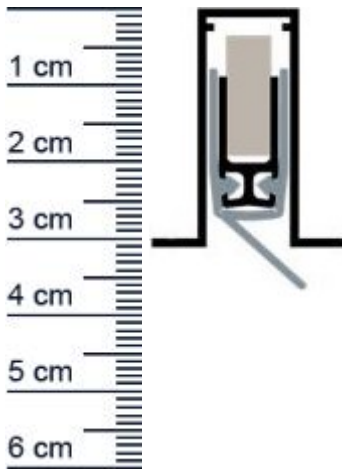

Planet RF Absenkungsdichtung | Länge: 1150 mm (Artikelnummer: PL01187)

Beschreibung:

Dieser Artikel wird **ausschließlich mit GLS** versendet.

Die **Planet RF Absenkungsdichtung PL01187** ist eine automatische Abdichtung für Holz-, Metall- und Kunststofftüren. Dank der gerauschlosen Parallelabsenkung schleift sie nicht über den Boden und eignet sich speziell für unebene Böden. Zudem kann sie, aufgrund ihrer hervorragenden Eigenschaften, auch in Schall- und Rauchschutztüren Verwendung finden.

Technische Daten zur Absenkungsdichtung

- Lieferlänge: 1150 mm
- Höhe: 30 mm
- Breite: 13 mm
- bis 44 dB bei Bodenluft 7 mm
- Ausführung: DIN Rechts
- Material der Dichtung: Silikon selbstverloschend
- Material des Profils: Aluminium

Druckdatum: 14.06.2026

Verpackungseinheit: Stuck

EAN/GTIN Code: 4052817068823
Farbe: Alu-werkblank
Einbauart: Zum Einfrasen
Lange: 1150 mm
DIN-Richtung: Beidseitig verwendbar, DIN-L (Links), DIN-R (Rechts)
Hubhohe bis: 27 mm
Hersteller: ASSA ABLOY (Schweiz) AG
Turart: Innentur
Kurzbar um: 100 mm
Fur: Nein
Feuerschutzturen: