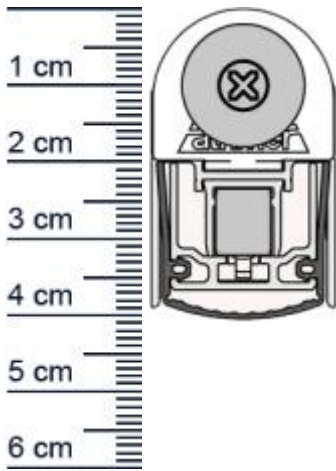

## Schall-Ex Slide & Lock L-24/20 WS Absenkdichtung ... (Artikelnummer: BW0442)

### Technische Daten zur Absenkdichtung

- Lieferlänge: 1083 mm (für 1110 mm Normtür)
- Höhe: 24 mm
- Breite: 20 mm
- Nutmaß: 24 mm breit x 20 mm tief
- Material der Dichtung: Silikon selbstverlöschend
- Material des Profils: Aluminium

### Produkt-Link

**Druckdatum:** 22.04.2026

**Verpackungseinheit:** Stück

**EAN/GTIN Code:** 4052817102862  
**Farbe:** Alu-werkblank  
**Nutbreite in mm:** 24 mm  
**Einbauart:** Zum Einfräsen  
**Material:** Aluminium  
**Länge:** 1083 mm  
**DIN-Richtung:** Beidseitig verwendbar, DIN-L (Links), DIN-R (Rechts)  
**Hubhöhe bis:** 16 mm  
**Hersteller:** Athmer oHG  
**Türart:** Schiebetür  
**Kürzbar um:** 150 mm  
**Für** Ja  
**Feuerschutztüren:**