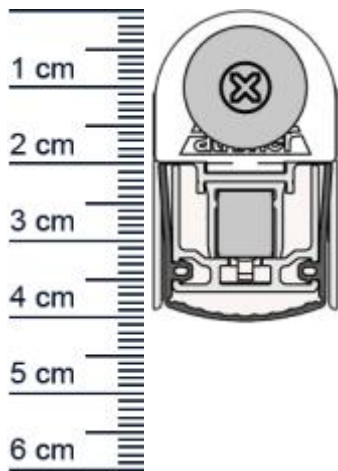

Schall-Ex Slide & Lock L-24/20 WS Absenkdichtung ... (Artikelnummer: BW0442)

Beschreibung:

Dieser Artikel wird **ausschließlich mit GLS** versendet.

Die **Schall-EX Slide & Lock L-24/20 WS Absenkdichtung BW0442** von Athmer ist eine automatische Turabdichtung. Sie wird bei Schiebetüren ohne Verriegelung benutzt. Diese Absenkdichtung hilft Zugluft zu stoppen und sorgt dafür, dass keine warme Luft mehr aus dem Raum entweichen kann. Durch den integrierten Haftmagnet wird das unbeabsichtigte Öffnen der Tür verhindert. Zudem bietet Sie einen hohen Schalldämmwert, weshalb sie sich auch perfekt zum Einbau an Wohnungs- und Haustüren eignet.

Technische Daten zur Absenkdichtung

- Lieferlänge: 1083 mm (für 1110 mm Normtür)
- Höhe: 24 mm
- Breite: 20 mm
- Nutma: 24 mm breit x 20 mm tief
- Material der Dichtung: Silikon selbstverloschend
- Material des Profils: Aluminium

Servicepoint Berlin Tempelhof
Germaniastrae 144
12099 Berlin
Telefon: +49 (0) 30 7202 194-50
Fax: +49 (0) 30 7202 194-51

Produkt-Link

Druckdatum: 24.06.2026

Verpackungseinheit: Stuck

EAN/GTIN Code: 4052817102862
Farbe: Alu-werkblank
Nutbreite in mm: 24 mm
Einbauart: Zum Einfrasen
Material: Aluminium
Lange: 1083 mm
DIN-Richtung: Beidseitig verwendbar, DIN-L (Links), DIN-R (Rechts)
Hubhohe bis: 16 mm
Hersteller: Athmer oHG
Turart: Schiebetur
Kurzbar um: 150 mm
Fur Ja
Feuerschutzturen: