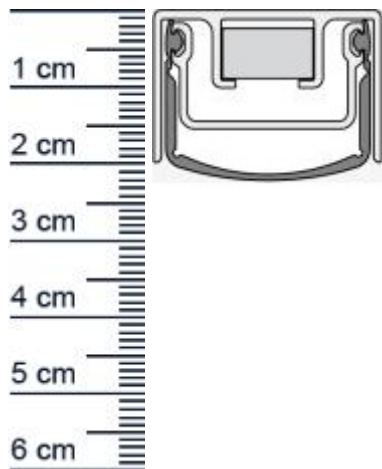

Schall-Ex Stadi L-30/20 WS Absenkdichtung von At ... (Artikelnummer: SP5385)

Beschreibung:

Dieser Artikel wird **ausschließlich mit GLS** versendet.

Die **Schall-EX Stadi L-30/20 WS Absenkdichtung SP5385** von Athmer ist eine automatische Turabdichtung. Sie verfügt über hohe Schalldämmwerte und einem automatischen Ausgleich, wodurch sie sich auch für schiefe oder unebene Böden eignet.

Technische Daten zur Absenkdichtung

- Lieferlänge: 900 mm
- Höhe: 20 mm
- Breite: 30 mm
- Material der Dichtung: Silikon selbstverloschend
- Material des Profils: Aluminium

Besonderheiten der Absenkdichtung

- kurzbar um max. 150 mm
- gleicht einen Türspalt von bis zu 16 mm aus
- automatischer Höhen- und Niveaueausgleich
- einseitige Auslösung mit Parallelabsenkung
- eignet sich für Schallschutz, Rauchschutz und Feuerschutz

Produkt-Link

Ihr Preis: 77,58 pro Stuck
(inkl. 19 % MwSt. zzgl. Verpackung & Versand)

Druckdatum: 07.07.2026

Verpackungseinheit: Stuck

EAN/GTIN Code: 4052817052099
Farbe: Alu-werkblank
Nutbreite in mm: 30 mm
Einbauart: Zum Einfrasen
Material: Aluminium
Lange: 900 mm
DIN-Richtung: Beidseitig verwendbar, DIN-L (Links), DIN-R (Rechts)
Hubhohe bis: 16 mm
Hersteller: Athmer oHG
Turart: Auentur, Innentur
Kurzbar um: 150 mm
Fur: Ja
Feuerschutzturen: