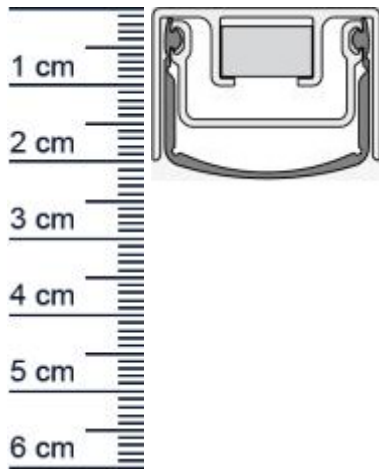

Schall-Ex Stadi L-30/20 WS Absenkdichtung von At ... (Artikelnummer: SP5385)

Beschreibung:

Dieser Artikel wird **ausschließlich mit GLS** versendet.

Die **Schall-EX Stadi L-30/20 WS Absenkdichtung SP5385** von Athmer ist eine automatische Turabdichtung. Sie verfügt über hohe Schalldämmwerte und einem automatischen Ausgleich, wodurch sie sich auch für schiefe oder unebene Böden eignet.

Technische Daten zur Absenkdichtung

- Lieferlänge: 900 mm
- Höhe: 20 mm
- Breite: 30 mm
- Material der Dichtung: Silikon selbstverloschend
- Material des Profils: Aluminium

Besonderheiten der Absenkdichtung

- kurzbar um max. 150 mm
- gleicht einen Türspalt von bis zu 16 mm aus
- automatischer Höhen- und Niveaueausgleich
- einseitige Auslösung mit Parallelabsenkung
- eignet sich für Schallschutz, Rauchschutz und Feuerschutz

Produkt-Link

Ihr Preis: 77,58 pro Stuck
(inkl. 19 % MwSt. zzgl. Verpackung & Versand)

Druckdatum: 07.07.2026

Verpackungseinheit: Stuck

EAN/GTIN Code: 4052817052099
Farbe: Alu-werkblank
Nutbreite in mm: 30 mm
Einbauart: Zum Einfrasen
Material: Aluminium
Lange: 900 mm
DIN-Richtung: Beidseitig verwendbar, DIN-L (Links), DIN-R (Rechts)
Hubhohe bis: 16 mm
Hersteller: Athmer oHG
Turart: Auentur, Innentur
Kurzbar um: 150 mm
Fur: Ja
Feuerschutzturen: