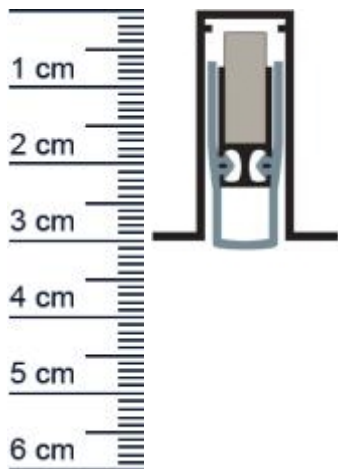

## Planet FT | Länge: 550 mm (Artikelnummer: PL01133)

### Beschreibung:

Dieser Artikel wird **ausschließlich mit GLS** versendet.

Die **Planet FT Absenkdichtung PL01133** stoppt die Zugluft unter Ihren Türen!

Außerdem hilft sie Heizenergie für Sie zu sparen, da die Wärme nicht mehr so einfach aus dem Raum entweichen kann. Die Absenkautomatik senkt und hebt sich mit dem Schließen und Öffnen der Tür, ohne über den Boden zu schleifen und schließt den Spalt unter der Tür zuverlässig ab.

### Technische Daten zur Absenkdichtung

- Lieferlänge: 550 mm
- Höhe: 30 mm
- Breite: 25 mm
- Nutma: 13,1 mm x 30,5 mm
- Befestigung: zum Einfräsen und anschließend zum Aufschrauben von unten mit bauseitigen Schrauben
- Material der Dichtung: Silikon
- Material des Profils: Aluminium

### Produkt-Link

**Druckdatum:** 16.06.2026

**Verpackungseinheit:** Stuck

**EAN/GTIN Code:** 4052817043363  
**Farbe:** Alu-werkblank  
**Nutbreite in mm:** 13 mm  
**Einbauart:** Zum Einfrasen  
**Material:** Aluminium  
**Lange:** 550 mm  
**DIN-Richtung:** Beidseitig verwendbar, DIN-L (Links), DIN-R (Rechts)  
**Hubhohe bis:** 20 mm  
**Hersteller:** ASSA ABLOY (Schweiz) AG  
**Turart:** Auentur, Innentur  
**Kurzbar um:** 100 mm  
**Fur** Ja  
**Feuerschutzturen:**