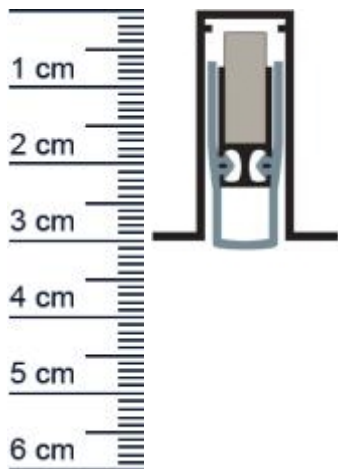

Planet FT | Länge: 550 mm (Artikelnummer: PL01133)

Beschreibung:

Dieser Artikel wird **ausschließlich mit GLS** versendet.

Die **Planet FT Absenkdichtung PL01133** stoppt die Zugluft unter Ihren Türen!

Außerdem hilft sie Heizenergie für Sie zu sparen, da die Wärme nicht mehr so einfach aus dem Raum entweichen kann. Die Absenkautomatik senkt und hebt sich mit dem Schließen und Öffnen der Tür, ohne über den Boden zu schleifen und schließt den Spalt unter der Tür zuverlässig ab.

Technische Daten zur Absenkdichtung

- Lieferlänge: 550 mm
- Höhe: 30 mm
- Breite: 25 mm
- Nutma: 13,1 mm x 30,5 mm
- Befestigung: zum Einfräsen und anschließend zum Aufschrauben von unten mit bauseitigen Schrauben
- Material der Dichtung: Silikon
- Material des Profils: Aluminium

Servicepoint Berlin Tempelhof
Germaniastrae 144
12099 Berlin
Telefon: +49 (0) 30 7202 194-50
Fax: +49 (0) 30 7202 194-51

Produkt-Link

Druckdatum: 02.05.2026

Verpackungseinheit: Stuck

EAN/GTIN Code: 4052817043363
Farbe: Alu-werkblank
Nutbreite in mm: 13 mm
Einbauart: Zum Einfrasen
Material: Aluminium
Lange: 550 mm
DIN-Richtung: Beidseitig verwendbar, DIN-L (Links), DIN-R (Rechts)
Hubhohe bis: 20 mm
Hersteller: ASSA ABLOY (Schweiz) AG
Turart: Auentur, Innentur
Kurzbar um: 100 mm
Fur Ja
Feuerschutzturen: