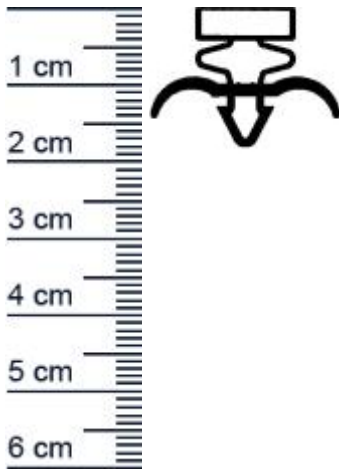

Kuhlschrankdichtungsrahmen | Hohe: 19,2 mm | Far ... (Artikelnummer: KUE0016)

Beschreibung:

Dieser Artikel wird **ausschließlich mit GLS** versendet.

Die **Kuhlschrankdichtung KUE0016 in der Farbe Grau** ist ein komplett verschweieter Kuhlschrankdichtungsrahmen mit Magnet. Dieses Profil wird oft verwendet für Kuhlschränke von: Foster, Frigopol, Eisvoigt, Cool Compact, Eisfink, Unitab oder True

Die Größe des Rahmens können Sie ganz individuell selbst festlegen.

Details zum Dichtungsprofil

- Höhe: 19,2 mm
- Breite: 26 mm
- Nutbreite: 7,6 mm
- Befestigung: Steckprofil
- Material: Weich-PVC

Besonderheiten der Dichtung

Produkt-Link

Ihr Preis: 21,90 pro Rahmen
(inkl. 19 % MwSt. zzgl. Verpackung & Versand)

Druckdatum: 01.05.2026

Verpackungseinheit: Rahmen

EAN/GTIN Code:	4052817040904
Farbe:	Grau
Beinhaltet Magnet:	1
Hohlkammern:	3
Einbauart:	Mit Magnet
Material:	Weich-PVC
Profilart:	Steckprofil
Hersteller:	Cool Compact, Eisfink, Eisvoigt, Foster, Frigopol, True, Unitab
Hohlkammern ohne Magnetkammer:	2
Bauform:	Als geschweiter Rahmen
Breite in mm:	26
Hohe in mm:	19
Nutbreite (in mm):	7