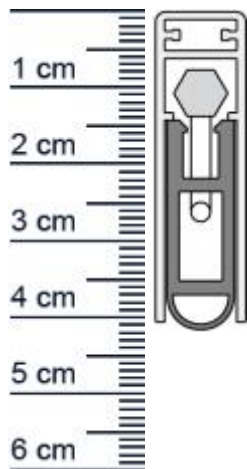

Kältefeind WS Absenkdichtung von Athmer | Länge: ... (Artikelnummer: BW0032)

Beschreibung:

Dieser Artikel wird **ausschließlich mit GLS** versendet.

Die **Kältefeind WS Absenkdichtung BW0332** von Athmer ist eine automatische Türabdichtung für Drehflügeltüren. Sie verfügt über drei Anschlagoptionen.

Technische Daten zur Absenkdichtung

- Länge: 1208 mm (für 1235 mm Normtür)
- Höhe: 40 mm
- Breite: 12 mm
- Material der Dichtung: PVC
- Material des Profils: Aluminium

Besonderheiten der Absenkdichtung

- gleicht einen Türspalt von bis zu 18 mm aus
- automatischer Ausgleich bei schieferm Boden
- einseitige Auslösung
- kürzbar um max. 125 mm

Servicepoint Berlin Tempelhof
Germaniastraße 144
12099 Berlin
Telefon: +49 (0) 30 7202 194-50
Fax: +49 (0) 30 7202 194-51

Produkt-Link

Druckdatum: 30.04.2025

Verpackungseinheit: Stück

EAN/GTIN Code: 4052817010778
Farbe: Alu-werkblank
Nutbreite in mm: 12 mm
Einbauart: Zum Einfräsen
Material: Aluminium
Länge: 1208 mm
DIN-Richtung: Beidseitig verwendbar, DIN-L (Links), DIN-R (Rechts)
Hubhöhe bis: 18 mm
Hersteller: Athmer oHG
Türart: Außentür, Innentür
Kürzbar um: 125 mm
Für Nein
Feuerschutztüren: