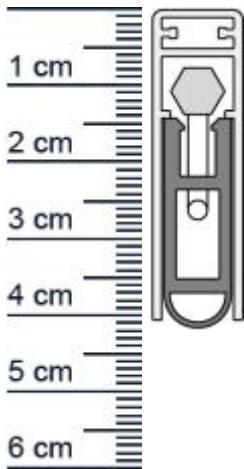

Kältefeind WS Absenkdichtung von Athmer | Länge: ... (Artikelnummer: BW0032)

Beschreibung:

Dieser Artikel wird **ausschließlich mit GLS** versendet.

Die **Kältefeind WS Absenkdichtung BW0032** von Athmer ist eine automatische Türabdichtung für Drehflügeltüren. Sie verfügt über drei Anschlagoptionen.

Technische Daten zur Absenkdichtung

- Länge: 1208 mm (für 1235 mm Normtür)
- Höhe: 40 mm
- Breite: 12 mm
- Material der Dichtung: PVC
- Material des Profils: Aluminium

Besonderheiten der Absenkdichtung

- gleicht einen Türspalt von bis zu 18 mm aus
- automatischer Ausgleich bei schiefem Boden
- einseitige Auslösung
- kürzbar um max. 125 mm

Produkt-Link

Druckdatum: 21.04.2026

Verpackungseinheit: Stück

EAN/GTIN Code: 4052817010778
Farbe: Alu-werkblank
Nutbreite in mm: 12 mm
Einbauart: Zum Einfräsen
Material: Aluminium
Länge: 1208 mm
DIN-Richtung: Beidseitig verwendbar, DIN-L (Links), DIN-R (Rechts)
Hubhöhe bis: 18 mm
Hersteller: Athmer oHG
Türart: Außentür, Innentür
Kürzbar um: 125 mm
Für Nein
Feuerschutztüren: