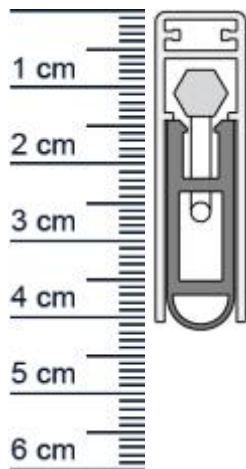

Kaltefeind WS Absenkdichtung von Athmer | Länge: ... (Artikelnummer: BW0032)

Beschreibung:

Dieser Artikel wird **ausschließlich mit GLS** versendet.

Die **Kaltefeind WS Absenkdichtung BW0332** von Athmer ist eine automatische Turabdichtung für Drehflügeltüren. Sie verfügt über drei Anschlagoptionen.

Technische Daten zur Absenkdichtung

- Länge: 1208 mm (für 1235 mm Normtür)
- Höhe: 40 mm
- Breite: 12 mm
- Material der Dichtung: PVC
- Material des Profils: Aluminium

Besonderheiten der Absenkdichtung

- gleicht einen Türspalt von bis zu 18 mm aus
- automatischer Ausgleich bei schiefem Boden
- einseitige Auslösung
- kurzbar um max. 125 mm

Produkt-Link

Druckdatum: 14.06.2026

Verpackungseinheit: Stuck

EAN/GTIN Code: 4052817010778
Farbe: Alu-werkblank
Nutbreite in mm: 12 mm
Einbauart: Zum Einfrasen
Material: Aluminium
Lange: 1208 mm
DIN-Richtung: Beidseitig verwendbar, DIN-L (Links), DIN-R (Rechts)
Hubhohe bis: 18 mm
Hersteller: Athmer oHG
Turart: Auentur, Innentur
Kurzbar um: 125 mm
Fur: Nein
Feuerschutzturen: